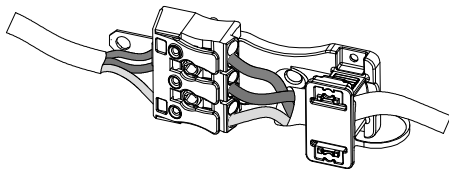

1

Cut out - Ceiling - (Ø)

2

3

TR Bu armatürde bulunan ışık kaynağı ve / veya kontrol tertibatı ve / veya harici esnek kablo, yalnızca imalatçı veya onun servis temsilcisi veya benzer bir kalifiye kişi tarafından değiştirilmelidir.

ENG The light source and/or control gear and/or the external flexible cable contained in this luminaire shall only be replaced by the manufacturer or his service agent or a similar qualified person.

H07RN-F
Min. 2x0.75mm²
Max. 2x2.50mm²
Ø10- Ø12mm