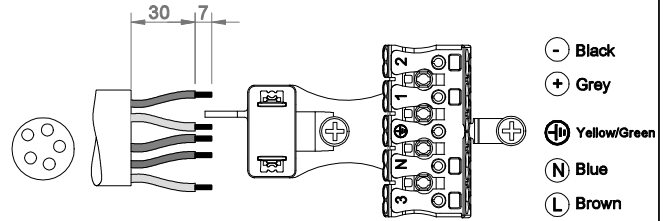

H07RN-F
Min. 2x0.75mm²
Max. 2x2.50mm²
Ø10- Ø12mm