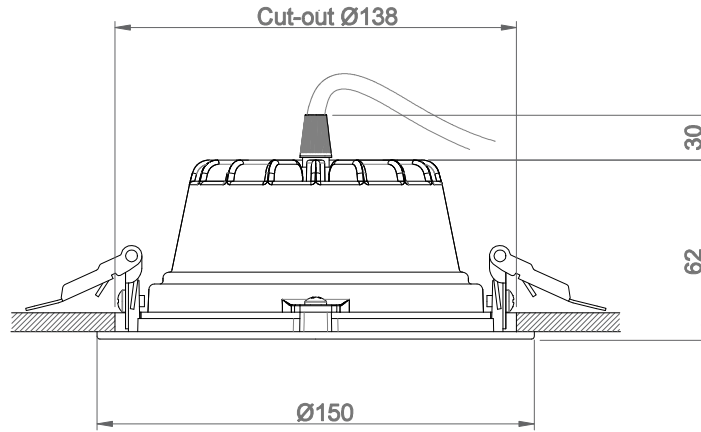

UYARI

- Bakım ve montaj yalnızca kalifiye personel tarafından yapılmalıdır.
- Servis yapmadan önce bağlantıyı kesin.
- Armatür, alçak gerilim beslemesi ile kontrol iletkenleri arasında temel izolasyona sahiptir.
- Armatür termal yalıtım malzemesi ile kaplanmaya uygun değildir.
- Bina içi ve bina dışı kullanıma uygundur.
- Armatürler iletken yüzeylere montaj yapılamaz.
- Onarım ve bakım sırasında yalnızca orjinal parçalar kullanılmalıdır.
- Eğer armatürde sonradan değişiklik yapılırsa, değişiklikten sorumlu, üretici olarak kabul edilecektir.
- Üretici uygunsuz kullanım ya da uygulama sebebiyle meydana gelen hasar konusundan sorumluluk kabul etmez.

- Lütfen elektrikli ve elektronik ürünler için yerel atık imha, ayırma ve toplama sistemi hakkında bilgi edinin. Lütfen yerel kurallarınıza göre hareket edin ve eski ürününüzü normal ev atığınızla birlikte atmayın. Ürününüzün doğru şekilde imha edilmesi, çevre ve insan sağlığı için olası olumsuz sonuçları önlemeye yardımcı olacaktır.

WARNING

- Installation / maintenance only by skilled personnel.
- Disconnect before servicing.
- Luminaire has basic insulation between low voltage supply and control conductors.
- Luminaire is not suitable for covering with thermal insulation material.
- Suitable for indoor and outdoor use.
- The luminaires are not allowed to be mounted on conductive surface.
- During overhaul / maintenance only use original parts.
- If any luminaire is subsequently modified, the person, responsible for the modification shall be considered the manufacturer.
- The manufacturer bears no liability for damage caused by inappropriate use or application.

- Please inform yourself about the local waste disposal, separation and collection system for electrical and electronic products. Please act according to your local rules and do not dispose of your old product with your normal household waste. The correct disposal of our product will help prevent potential negative consequences for the environment and human health.