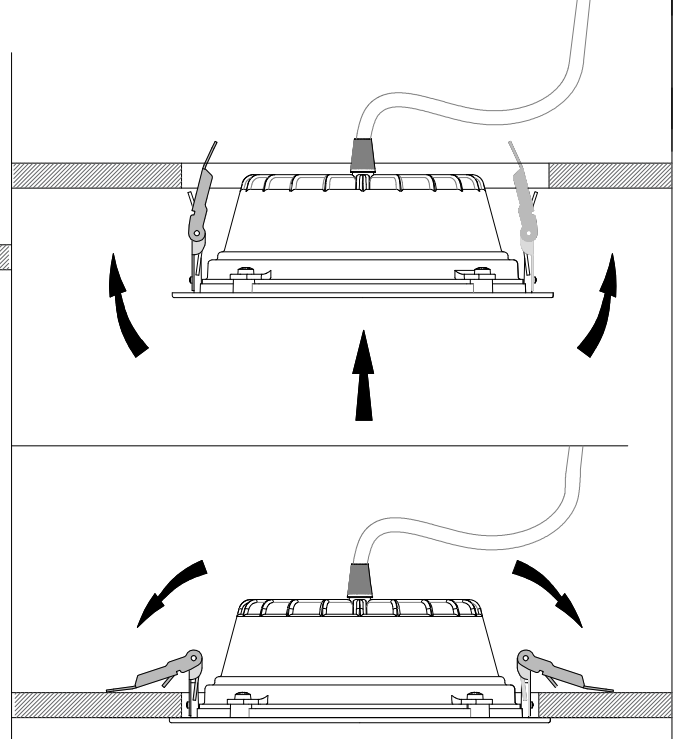

1

Cut out - Ceiling - (Ø)

2

3

TR Bu armatürde bulunan ışık kaynağı ve / veya kontrol tertibatı ve / veya harici esnek kablo, yalnızca imalatçı veya onun servis temsilcisi veya benzer bir kalifiye kişi tarafından değiştirilmelidir.

ENG The light source and/or control gear and/or the external flexible cable contained in this luminaire shall only be replaced by the manufacturer or his service agent or a similar qualified person.

H07RN-F
Min. 2x0.75mm²
Max. 2x2.50mm²
Ø10- Ø12mm