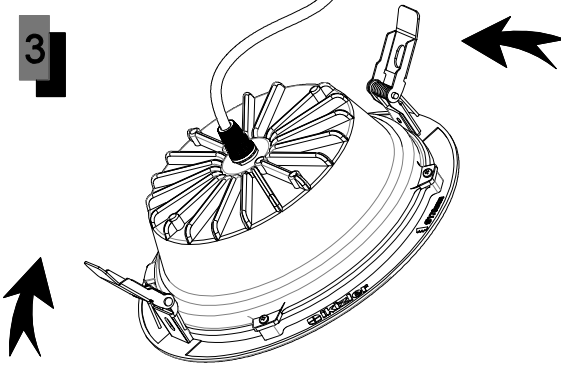

1

Cut out - Ceiling - (Ø)

2

3

TR Bu armatürde bulunan ışık kaynağı ve / veya kontrol tertibatı ve / veya harici esnek kablo, yalnızca imalatçı veya onun servis temsilcisi veya benzer bir kalifiye kişi tarafından değiştirilmelidir.

ENG The light source and/or control gear and/or the external flexible cable contained in this luminaire shall only be replaced by the manufacturer or his service agent or a similar qualified person.

H07RN-F
Min. 2x0.75mm²
Max. 2x2.50mm²
Ø10- Ø12mm