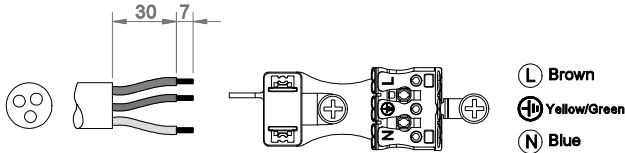

H07RN-F
Min. 2x0.75mm²
Max. 2x2.50mm²
Ø10- Ø12mm