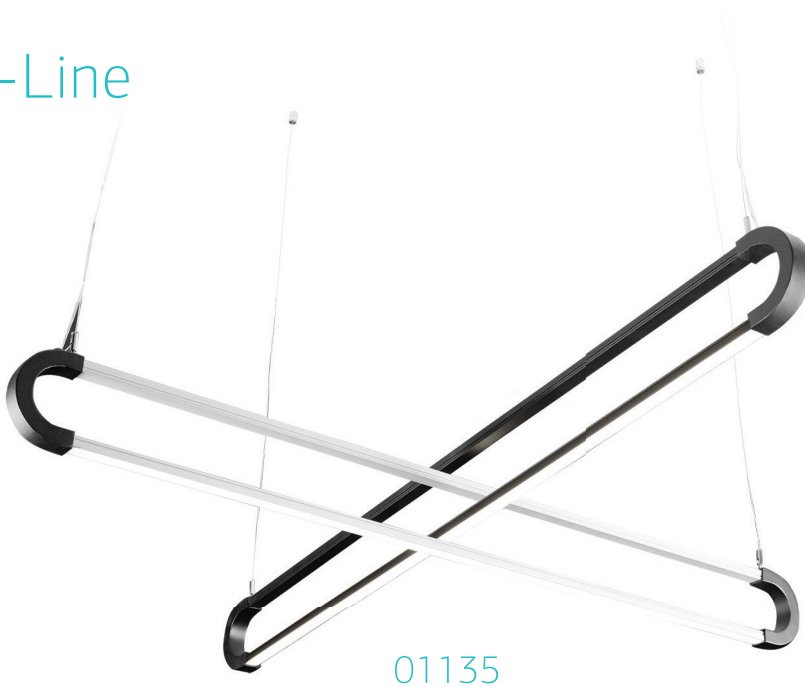

U-Line

01135

reddot award 2015
winner lighting design

2014
Good Design Award

Housing is made of eloxal plated aluminium profile with metal sheet end caps. Electrostatic powder paint of black, gray or white are provided as standard colors, with different color options available if requested.

Steel wire suspension mechanism with adjustable height is used for pendant mounting installation. 3000K, 4000K, 5000K, 6500K CCT options are provided as standard, with RGB options available upon request DALI dimming options available.

01136

Ürünün gövdesi; geri dönüşümü yüksek, çevreye saygılı alüminyum ekstrüzyon profil ve yüksek kaliteli DKP sacdan üretilmiştir.

Opal difüzörü UV korumalı akrilik (PMMA) materyalden olup yüksek verimlilikte homojen ışık dağılımı sağlar. Ürün renk seçenekleri olarak Siyah (RAL 9005), Beyaz (RAL 9016), Gri (RAL 9006) ve eloksallı olarak üretilmektedir.

Yüksekliği ayarlanabilir çelik tel sarkıt mekanizması ile tavandan istenilen yüksekliğe kadar sarkıtılabilir.

Düşük kayıplı, yüksek verimli LED sürücü; halogen-free kablo; 50.000 saat ömürlü, CRI \geq 80 renksel geri verime sahip LED modül kullanılır.