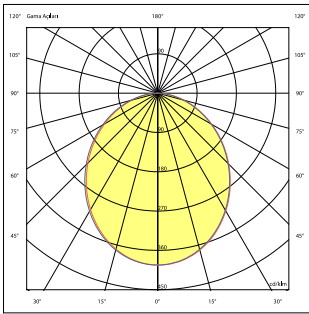

Order Code	W	Lm	CCT	CRI	Kg
03170.23.30.016	18	1620	3000	Ra>80	1,2
03170.23.30.023	23	2232	3000	Ra>80	1,2
03170.23.40.017	18	1688	4000	Ra>80	1,2
03170.23.40.024	23	2325	4000	Ra>80	1,2