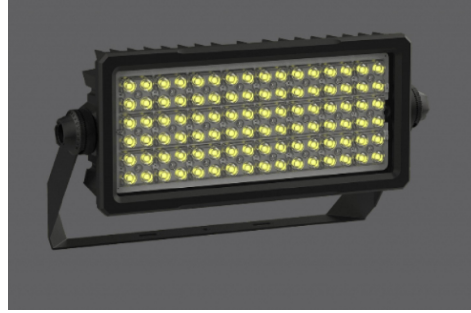

**VEKTOR**

Projector Luminaire

09372

CE	←	→	-40 °C +40 °C	220-240V 50/60Hz	Ra ≥ 70	IP 66	IK 08	Pf ≥ 0.95	⚡	⚡	DALI
----	---	---	------------------	---------------------	---------	----------	----------	-----------	---	---	------

Product Number	Power (W)	luminous flux (lm)	Color temperature (K)	WxLxH (mm)	kg
09372.12.30/40.052	400	56000	3000/4000	845x621x255 mm	12

**UYARI**

- Bakım, montaj ve elektrik bağlantıları yalnızca kalifiye personel tarafından yapılmalıdır.
- Armatür montaj veya ışık kaynağını değiştirme işleminden önce, elektrik bağlantısı kesilmelidir.
- Armatür termal yalıtım malzemesi ile kaplanmaya uygun değildir.
- Armatürler iletken yüzeylere montaj yapılamaz.
- Onarım ve bakım sırasında yalnızca orjinal parçalar kullanılmalıdır.
- Eğer armatürde sonradan değişiklik yapılırsa, değişiklikten sorumlu tüketici kabul edilecektir.
- Üretici uygulamalardan kaynaklı hatalardan, sorumlu değildir.