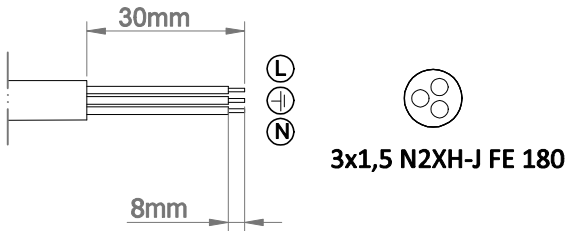

**1x2x1.5+0.8 JE-H(St)HBd FE180
(Dali Otomasyonu Kablosu-Yeşil)**

(TR) Bu armatürün harici bükülgen kablo veya kordonun hasar görmesi durumunda ; bir tehlike meydana gelmesini engellemek için yalnızca imalatçı veya onun yetkili servisi ya da eşdeğer nitelikli kalifiye personel tarafından değiştirilmesi gerekir.
*Terminal blok dahil değildir. Montaj konusunda yetkili personel tarafınca yapılmalıdır.

(ENG) In case of getting damage of flexible cable and cord of this luminaire; to prevent a danger arising, it must be replaced by only manufacturer or their authorized service.
* Terminal block not included. Installation must be performed by a qualified person.

(TR) Verilen bilgiler önceden bildirilmeksizin değiştirilebilir. Laboratuvar koşullarında ölçülen tüm değerler tasarım veya tipik değerlerdir, ıktızler aydınlatma bu performansın son kullanım koşullarında elde edileceğini garanti vermez.

(ENG) Information provided is subject to change without notice. All values are design or typical values when measured under laboratory conditions and ıktızler lighting makes no warranty or guarantee, express or implied, that such performance will be obtained under end-use conditions.