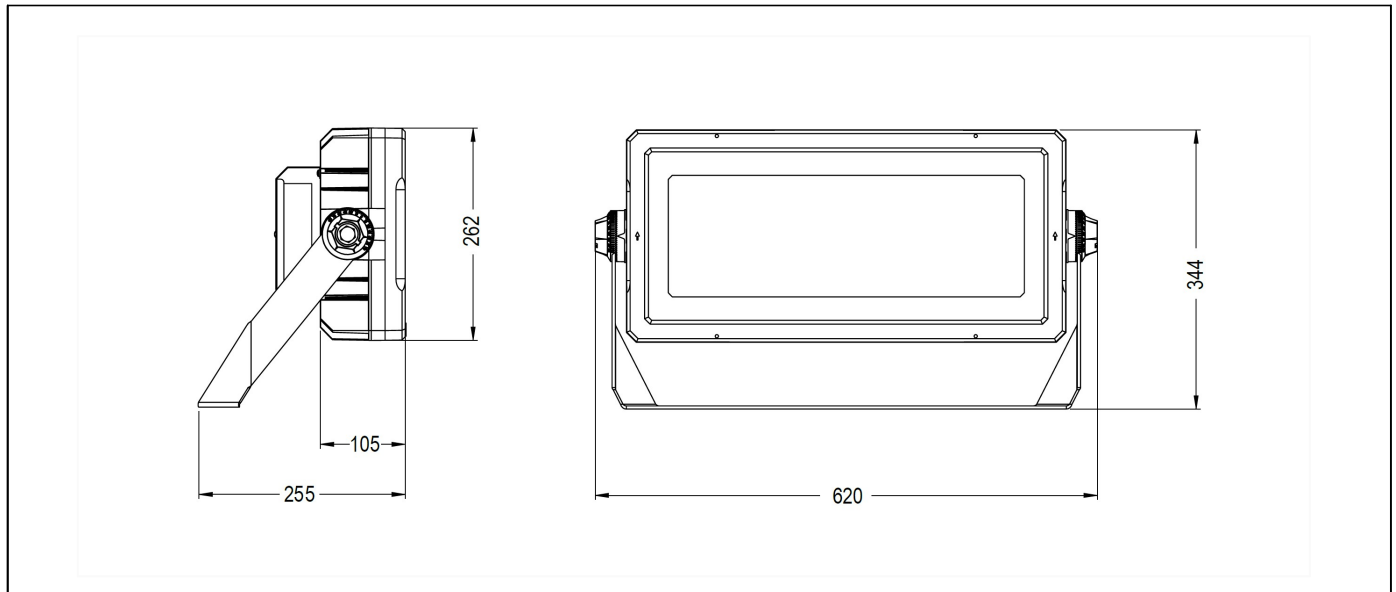

**VEKTOR**

Projector Luminaire

09372

CE	←	→	-40 °C +40 °C	220-240V 50/60Hz	Ra ≥ 70	IP 66	IK 08	Pf ≥ 0.95	⚡	⚡	DALI
----	---	---	------------------	---------------------	---------	----------	----------	-----------	---	---	------

Product Number	Power (W)	luminous flux (lm)	Color temperature (K)	WxLxH (mm)	kg
09372.12.30/40.052	400	56000	3000/4000	845x621x255 mm	12

**UYARI**

- Bakım, montaj ve elektrik bağlantıları yalnızca kalifiye personel tarafından yapılmalıdır.
- Armatür montaj veya ışık kaynağını değiştirme işleminden önce, elektrik bağlantısı kesilmelidir.
- Armatür termal yalıtım malzemesi ile kaplanmaya uygun değildir.
- Armatürler iletken yüzeylere montaj yapılamaz.
- Onarım ve bakım sırasında yalnızca orjinal parçalar kullanılmalıdır.
- Eğer armatürde sonradan değişiklik yapılırsa, değişiklikten sorumlu tüketici kabul edilecektir.
- Üretici uygulamalardan kaynaklı hatalardan, sorumlu değildir.