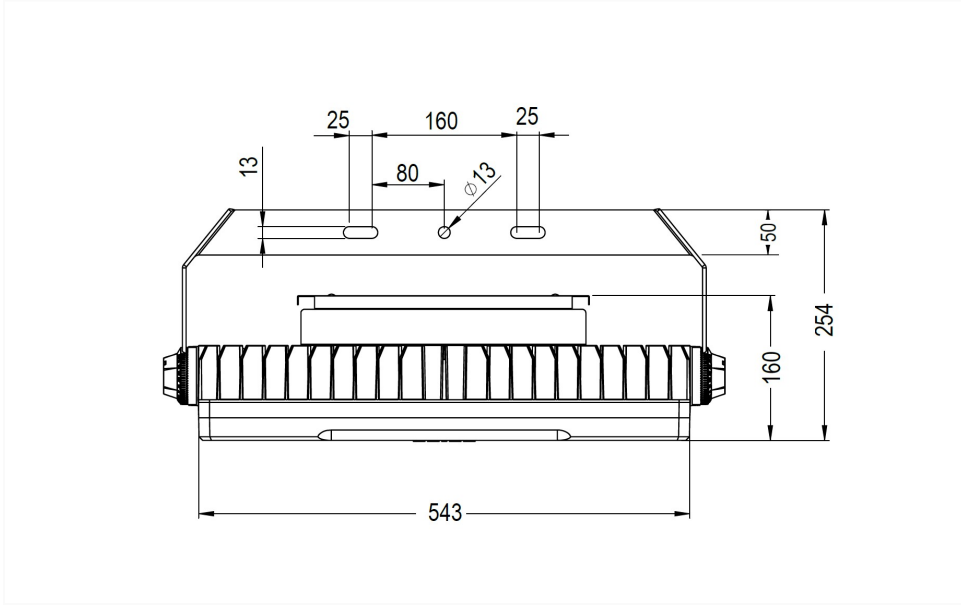

Mounting bracket dimensions (mm)

(ENG) The Light source in this luminaire must only be replaced by manufacturer, authorized service of manufacturer.

(TR) Armatürün içindeki ışık kaynağı sadece imalatçı tarafından ya da yetkili personel tarafından değiştirilmelidir.