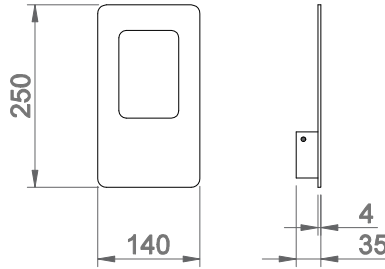

Calm Industrial Luminaire

06191

IP 40	220-240V 50/60Hz	Ra≥80			
----------	---------------------	-------	---	---	---

Ürün Kodu Product Code	Güç Power (W)	W (mm)	L (mm)	H (mm)	Işık Akısı Light Flux (lm)	Renk Sıcaklığı Color Temperature (K)	 max min	
06191.12.30.008	11	140	250	35	800	3000	-20C°/+40C°	0.5
06191.12.40.009	11	140	250	35	900	4000	-20C°/+40C°	0.5