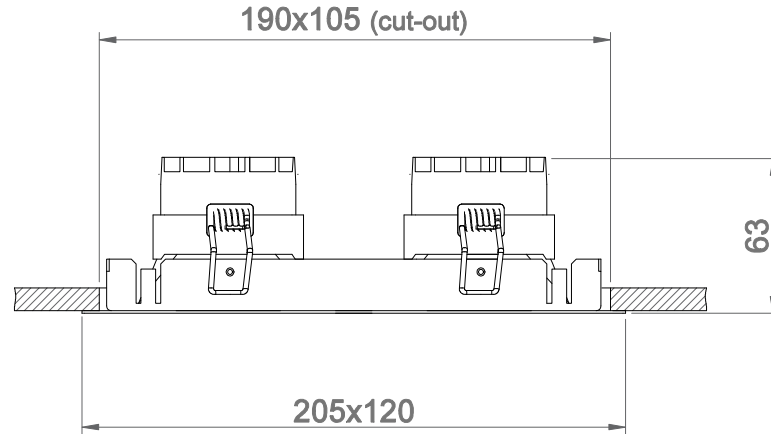

Perla-K2
Spot Lighting/Recessed

05481

220-240V
50/60Hz

Ra>80

IP
40IK
02

LED

Product
CodePower
(W)
Ø Cut-out
(mm)Lümen Çıkışı
Lumen Output
(lm)Renk Sıcaklığı
Color Temperature
(K)

05481.11.40.021

2x11

190x105

2 x 990

4000

 **UYARI**

- Bakım ve montaj yalnızca kalifiye personel tarafından yapılmalıdır. Tüm elektrik bağlantıları elektrikçi tarafından yapılmalıdır.
- Armatür montajı veya ampul değiştirme işleminden önce elektrik bağlantısı kesilmelidir.
- Armatür termal yalıtım malzemesi ile kaplanmaya uygun değildir.
- Armatürler iletken yüzeylere montaj yapılamaz.
- Onarım ve bakım sırasında yalnızca orijinal parçalar kullanılmalıdır.
- Eğer armatürde sonradan değişiklik yapılırsa, değişiklikten sorumlu, üretici olarak kabul edilecektir.
- Üretici uygunsuz kullanım ya da uygulama sebebiyle meydana gelen hasar konusunda sorumluluk kabul etmez.