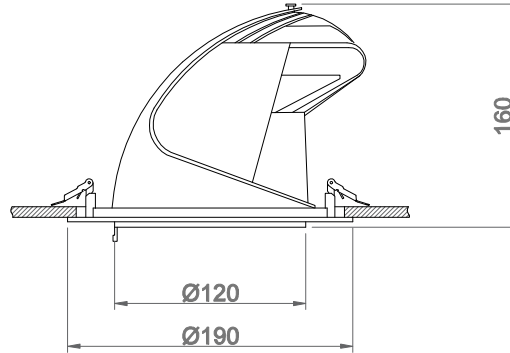

ØD
(mm)

H
(mm)

İşık Akısı
Light Flux
(lm)

Renk Sıcaklığı
Color Temperature
(K)

max
min

kg

05310.16.30/40.032/034

28

37

190

160

Ø 175

3000/3200

3000/4000

-20C°/+40C°

1.0