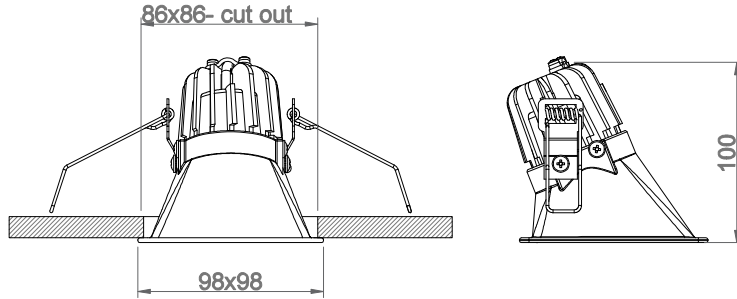

UYARI

- Bakım ve montaj yalnızca kalifiye personel tarafından yapılmalıdır.
- Servis yapmadan önce bağlantıyı kesin.
- Armatür, alçak gerilim beslemesi ile kontrol iletkenleri arasında temel izolasyona sahiptir.
- Armatür termal yalıtım malzemesi ile kaplanmaya uygun değildir.
- Bina içi ve bina dışı kullanıma uygundur.
- Armatürler iletken yüzeylere montaj yapılamaz.
- Onarım ve bakım sırasında yalnızca orijinal parçalar kullanılmalıdır.
- Eğer armatürde sonradan değişiklik yapılırsa, değişiklikten sorumlu, üretici olarak kabul edilecektir.
- Üretici uygunsuz kullanım ya da uygulama sebebiyle meydana gelen hasar konusunda sorumluluk kabul etmez.

- Lütfen elektrikli ve elektronik ürünler için yerel atık imha, ayırma ve toplama sistemi hakkında bilgi edinin. Lütfen yerel kurallarınıza göre hareket edin ve eski ürününüzü normal ev atığınızla birlikte atmayın. Ürününüzün doğru şekilde imha edilmesi, çevre ve insan sağlığı için olası olumsuz sonuçları önlemeye yardımcı olacaktır.

WARNING

- Installation / maintenance only by skilled personnel.
- Disconnect before servicing.
- Luminaire has basic insulation between low voltage supply and control conductors.
- Luminaire is not suitable for covering with thermal insulation material.
- Suitable for indoor and outdoor use.
- The luminaires are not allowed to be mounted on conductive surface.
- During overhaul / maintenance only use original parts.
- If any luminaire is subsequently modified, the person, responsible for the modification shall be considered the manufacturer.
- The manufacturer bears no liability for damage caused by inappropriate use or application.

- Please inform yourself about the local waste disposal, separation and collection system for electrical and electronic products. Please act according to your local rules and do not dispose of your old product with your normal household waste. The correct disposal of our product will help prevent potential negative consequences for the environment and human health.