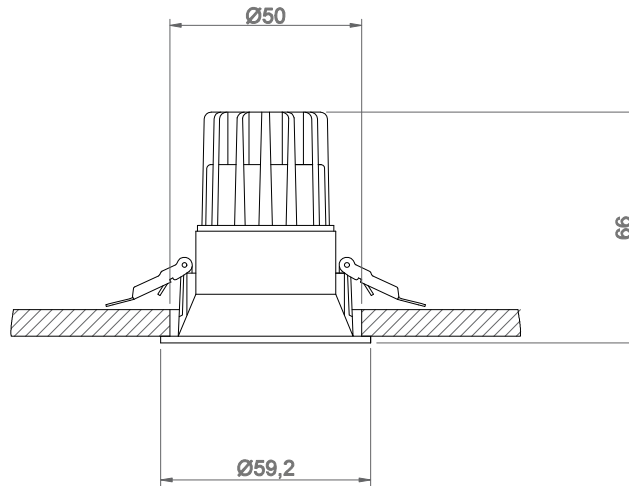

Mino 060 Downlight/Recessed

05112

220-240V
50/60Hz

Ra>80

IP
20

LED

DALI

Ürün Kodu

Product Code

Güç

Power (W)

D

(mm)

L

(mm)

Açı

Angle (°)

Ø Cut-out

(mm)

Işık Akısı

Light Flux (lm)

Renk Sıcaklığı

Color Temperature (K)

max

min

kg

05112.06.30.006

6

59.2

66

38

55

570

3000

-25C°/+40C°

0.1

05112.06.40.006

7

59.2

66

38

55

620

4000

-25C°/+40C°

0.1

UYARI

- Bakım ve montaj yalnızca kalifiye personel tarafından yapılmalıdır.
- Servis yapmadan önce bağlantıyı kesin.
- Armatür, alçak gerilim beslemesi ile kontrol iletkenleri arasında temel izolasyona sahiptir.
- Armatür termal yalıtım malzemesi ile kaplanmaya uygun değildir.
- Bina içi ve bina dışı kullanıma uygundur.
- Armatürler iletken yüzeylere montaj yapılamaz.
- Onarım ve bakım sırasında yalnızca orjinal parçalar kullanılmalıdır.
- Eğer armatürde sonradan değişiklik yapılırsa, değişiklikten sorumlu, üretici olarak kabul edilecektir.
- Üretici uygunsuz kullanım ya da uygulama sebebiyle meydana gelen hasar konusundan sorumluluk kabul etmez.

- Lütfen elektrikli ve elektronik ürünler için yerel atık imha, ayırma ve toplama sistemi hakkında bilgi edinin. Lütfen yerel kurallarınıza göre hareket edin ve eski ürününüzü normal ev atığınızla birlikte atmayın. Ürününüzün doğru şekilde imha edilmesi, çevre ve insan sağlığı için olası olumsuz sonuçları önlemeye yardımcı olacaktır.

WARNING

- Installation / maintenance only by skilled personnel.
- Disconnect before servicing.
- Luminaire has basic insulation between low voltage supply and control conductors.
- Luminaire is not suitable for covering with thermal insulation material.
- Suitable for indoor and outdoor use.
- The luminaires are not allowed to be mounted on conductive surface.
- During overhaul / maintenance only use original parts.
- If any luminaire is subsequently modified, the person, responsible for the modification shall be considered the manufacturer.
- The manufacturer bears no liability for damage caused by inappropriate use or application.

- Please inform yourself about the local waste disposal, separation and collection system for electrical and electronic products. Please act according to your local rules and do not dispose of your old product with your normal household waste. The correct disposal of our product will help prevent potential negative consequences for the environment and human health.