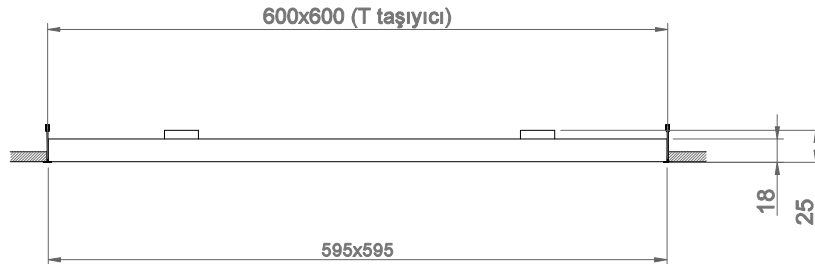

Silverline

Sıva Altı/Recessed

02174

UYARI

- Bakım ve montaj yalnızca kalifiye personel tarafından yapılmalıdır.
- Servis yapmadan önce bağlantıyı kesin.
- Armatür, alçak gerilim beslemesi ile kontrol iletkenleri arasında temel izolasyona sahiptir.
- Armatür termal yalıtım malzemesi ile kaplanmaya uygun değildir.
- Bina içi ve bina dışı kullanıma uygundur.
- Armatürler iletken yüzeylere montaj yapılamaz.
- Onarım ve bakım sırasında yalnızca orjinal parçalar kullanılmalıdır.
- Eğer armatürde sonradan değişiklik yapılırsa, değişiklikten sorumlu, üretici olarak kabul edilecektir.
- Üretici uygunsuz kullanım ya da uygulama sebebiyle meydana gelen hasar konusundan sorumluluk kabul etmez.

- Lütfen elektrikli ve elektronik ürünler için yerel atık imha, ayırma ve toplama sistemi hakkında bilgi edinin. Lütfen yerel kurallarınıza göre hareket edin ve eski ürününüzü normal ev atığınızla birlikte atmayın. Ürününüzün doğru şekilde imha edilmesi, çevre ve insan sağlığı için olası olumsuz sonuçları önlemeye yardımcı olacaktır.

WARNING

- Installation / maintenance only by skilled personnel.
- Disconnect before servicing.
- Luminaire has basic insulation between low voltage supply and control conductors.
- Luminaire is not suitable for covering with thermal insulation material.
- Suitable for indoor and outdoor use.
- The luminaires are not allowed to be mounted on conductive surface.
- During overhaul / maintenance only use original parts.
- If any luminaire is subsequently modified, the person, responsible for the modification shall be considered the manufacturer.
- The manufacturer bears no liability for damage caused by inappropriate use or application.

- Please inform yourself about the local waste disposal, separation and collection system for electrical and electronic products. Please act according to your local rules and do not dispose of your old product with your normal household waste. The correct disposal of our product will help prevent potential negative consequences for the environment and human health.