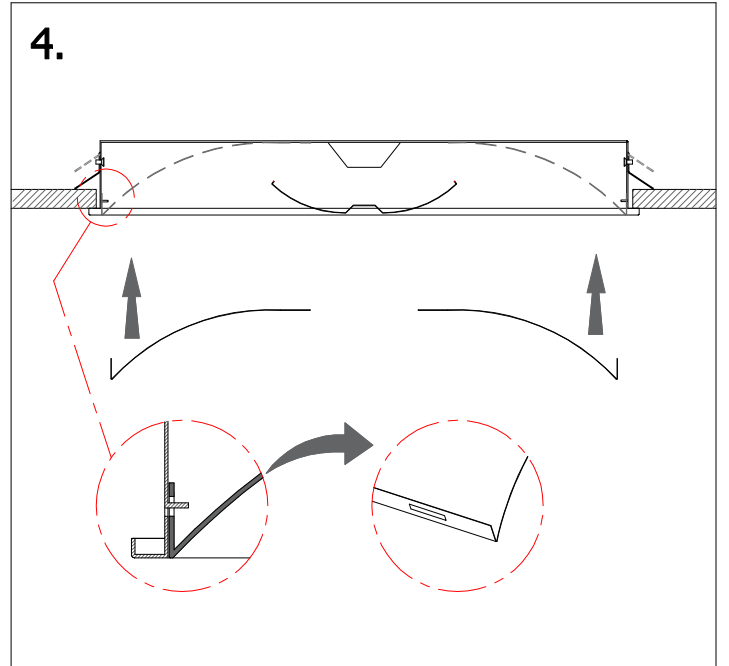

TR Armatürün harici bükülgen kablo veya kordonun hasar görmesi durumunda ; bir tehlike meydana gelmesini engellemek için yalnızca imalatçı veya onun yetkili servisi ya da eşdeğer nitelikli kalifiye personel tarafından değiştirilmesi gerekir.

ENG If the external flexible cable or cord of this luminaire is damaged, it shall be exclusively replaced by the manufacturer or his service agent or a similar qualified person in order to avoid a hazard.

TR Verilen bilgiler önceden bildirilmeksizin değiştirilebilir. Laboratuvar koşullarında ölçülen tüm değerler tasarım veya tipik değerlerdir, İkizler aydınlatma bu performansın son kullanım koşullarında elde edileceğini garanti vermez.

ENG Information provided is subject to change without notice. All values are design or typical values when measured under laboratory conditions and İkizler lighting makes no warranty or guarantee, express or implied, that such performance will be obtained under end-use conditions.