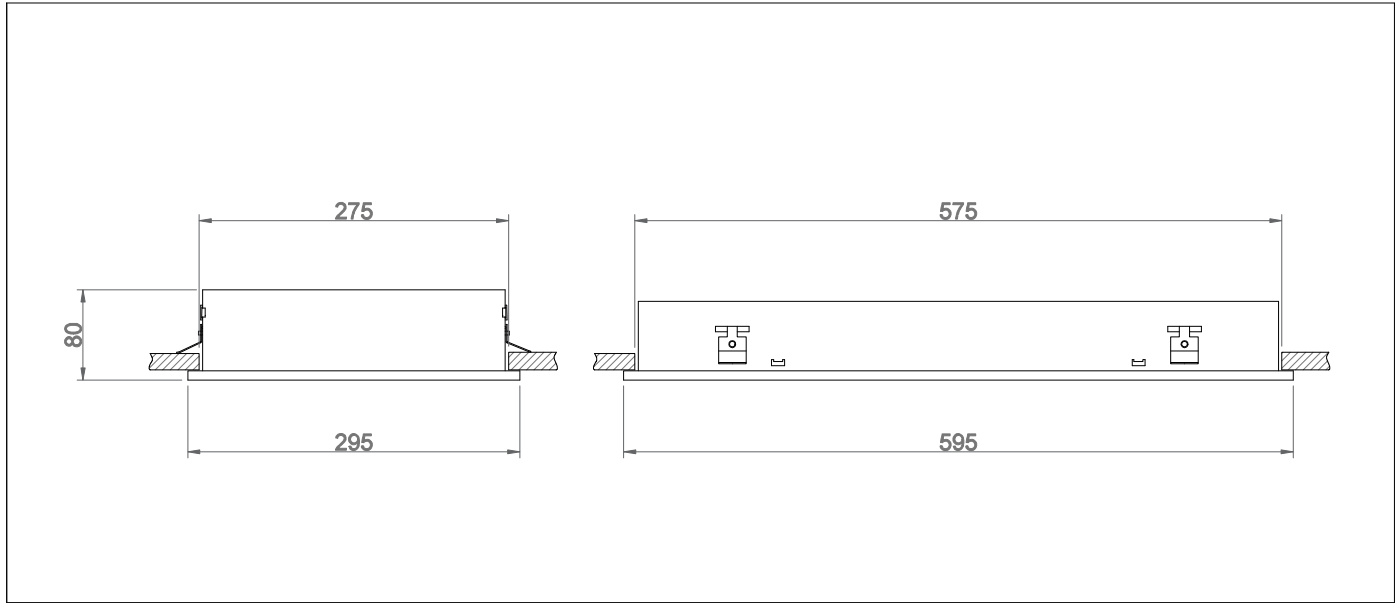

| Ürün Kodu Product Code | Güç Power (W) | W (mm) | L (mm) | H (mm) |  Cut-out (mm) | Işık Akısı Light Flux (lm) | Renk Sıcaklığı Color Temperature (K) |  max min |  kg |
|---------------------------|------------------|-----------|-----------|-----------|---|-------------------------------|---|--|--|
| 02148.36.40.018 | 33 | 295 | 595 | 82 | 575 x 275 | 1900 | 4000 | -20C°/+50C° | |
| 02148.36.30.018 | 33 | 295 | 595 | 82 | 575 x 275 | 1800 | 3000 | -20C°/+50C° | |