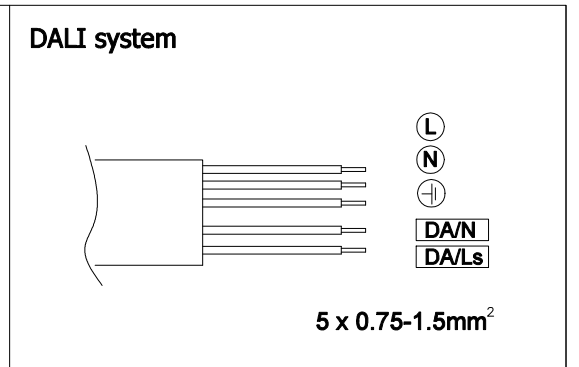

TR Armatürün harici bükülgen kablo veya kordonun hasar görmesi durumunda ; bir tehlike meydana gelmesini engellemek için yalnızca imalatçı veya onun yetkili servisi ya da eşdeğer nitelikli kalifiye personel tarafından değiştirilmesi gerekir.

ENG If the external flexible cable or cord of this luminaire is damaged, it shall be exclusively replaced by the manufacturer or his service agent or a similar qualified person in order to avoid a hazard.

TR Verilen bilgiler önceden bildirilmeksizin değiştirilebilir. Laboratuvar koşullarında ölçülen tüm değerler tasarım veya tipik değerlerdir, İkizler aydınlatma bu performansın son kullanım koşullarında elde edileceğini garanti vermez.

ENG Information provided is subject to change without notice. All values are design or typical values when measured under laboratory conditions and İkizler lighting makes no warranty or guarantee, express or implied, that such performance will be obtained under end-use conditions.