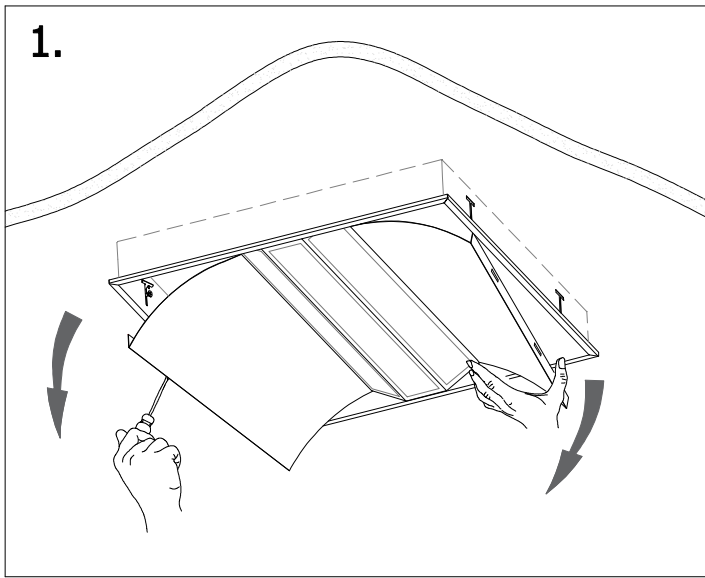

TR Armatürün harici bükülgen kablo veya kordonun hasar görmesi durumunda ; bir tehlike meydana gelmesini engellemek için yalnızca imalatçı veya onun yetkili servisi ya da eşdeğer nitelikli kalifiye personel tarafından değiştirilmesi gerekir.

ENG If the external flexible cable or cord of this luminaire is damaged, it shall be exclusively replaced by the manufacturer or his service agent or a similar qualified person in order to avoid a hazard.

TR Verilen bilgiler önceden bildirilmeksizin değiştirilebilir. Laboratuvar koşullarında ölçülen tüm değerler tasarım veya tipik değerlerdir, İkizler aydınlatma bu performansın son kullanım koşullarında elde edileceğini garanti vermez.

ENG Information provided is subject to change without notice. All values are design or typical values when measured under laboratory conditions and İkizler lighting makes no warranty or guarantee, express or implied, that such performance will be obtained under end-use conditions.