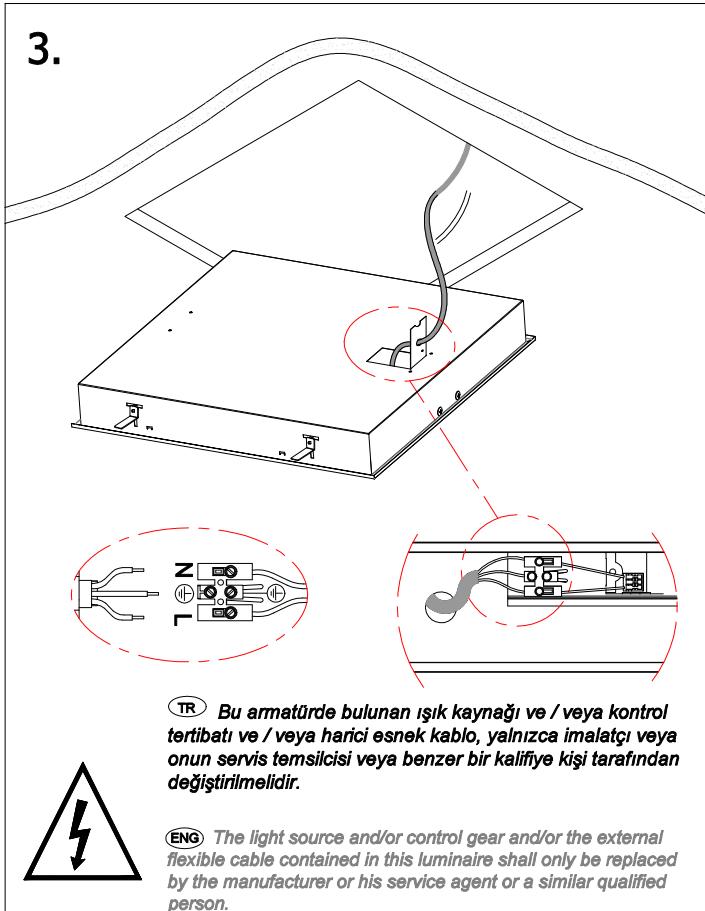

TR Armatürün harici bükülgen kablo veya kordonun hasar görmesi durumunda ; bir tehlike meydana gelmesini engellemek için yalnızca imalatçı veya onun yetkili servisi ya da eşdeğer nitelikli kalifiye personel tarafından değiştirilmesi gerekir.

ENG If the external flexible cable or cord of this luminaire is damaged, it shall be exclusively replaced by the manufacturer or his service agent or a similar qualified person in order to avoid a hazard.

TR Verilen bilgiler önceden bildirilmeksizin değiştirilebilir. Laboratuvar koşullarında ölçülen tüm değerler tasarım veya tipik değerlerdir, İkizler aydınlatma bu performansın son kullanım koşullarında elde edileceğini garanti vermez.

ENG Information provided is subject to change without notice. All values are design or typical values when measured under laboratory conditions and İkizler lighting makes no warranty or guarantee, express or implied, that such performance will be obtained under end-use conditions.