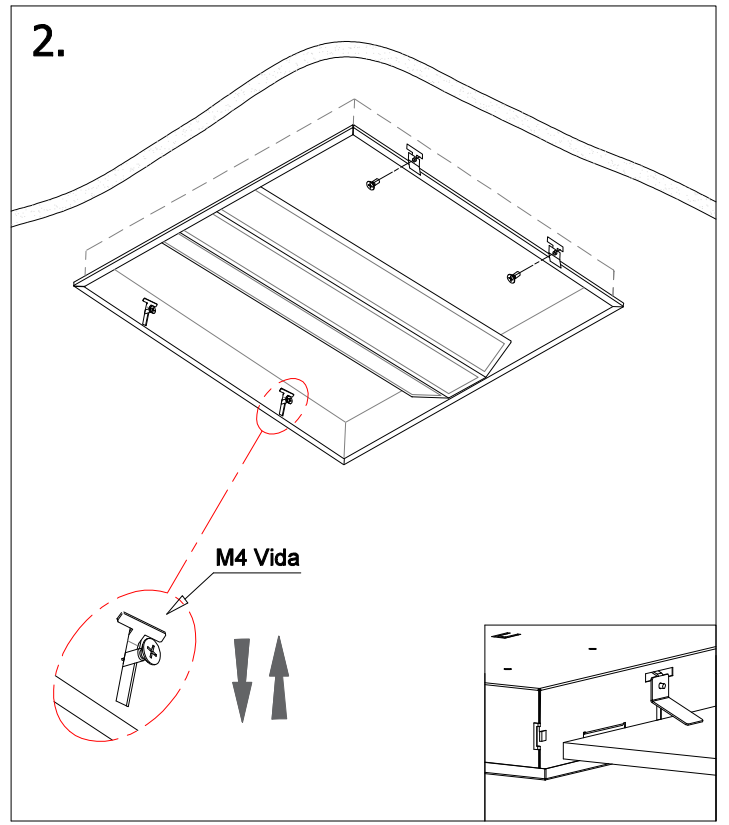

TR Armatürün harici bükülgen kablo veya kordonun hasar görmesi durumunda ; bir tehlike meydana gelmesini engellemek için yalnızca imalatçı veya onun yetkili servisi ya da eşdeğer nitelikli kalifiye personel tarafından değiştirilmesi gerekir.

ENG If the external flexible cable or cord of this luminaire is damaged, it shall be exclusively replaced by the manufacturer or his service agent or a similar qualified person in order to avoid a hazard.

TR Verilen bilgiler önceden bildirilmeksizin değiştirilebilir. Laboratuvar koşullarında ölçülen tüm değerler tasarım veya tipik değerlerdir, İkizler aydınlatma bu performansın son kullanım koşullarında elde edileceğini garanti vermez.

ENG Information provided is subject to change without notice. All values are design or typical values when measured under laboratory conditions and İkizler lighting makes no warranty or guarantee, express or implied, that such performance will be obtained under end-use conditions.