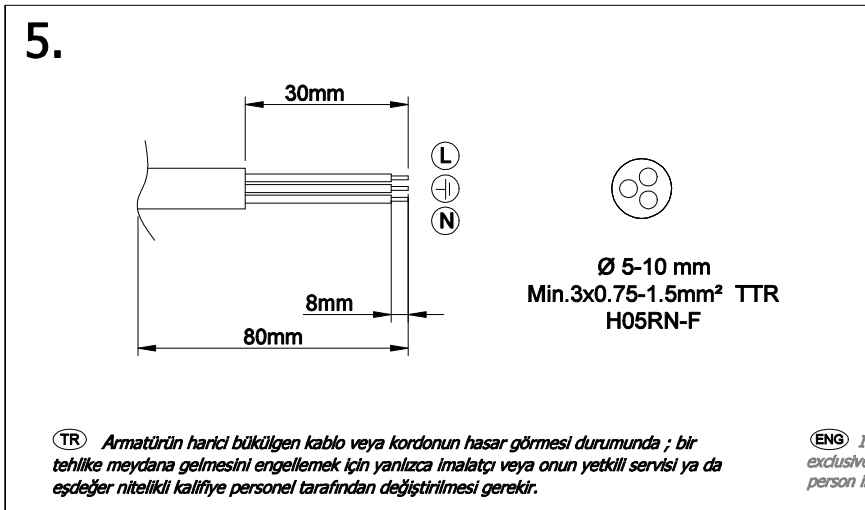

TR Armatürün harici bükülgen kablo veya kordonun hasar görmesi durumunda ; bir tehlike meydana gelmesini engellemek için yalnızca imalatçı veya onun yetkili servisi ya da eşdeğer nitelikli kalifiye personel tarafından değiştirilmesi gerekir.

ENG If the external flexible cable or cord of this luminaire is damaged, it shall be exclusively replaced by the manufacturer or his service agent or a similar qualified person in order to avoid a hazard.

TR Verilen bilgiler önceden bildirilmeksizin değiştirilebilir. Laboratuvar koşullarında ölçülen tüm değerler tasarım veya tipik değerlerdir, İkizler aydınlatma bu performansın son kullanım koşullarında elde edileceğini garanti vermez.

ENG Information provided is subject to change without notice. All values are design or typical values when measured under laboratory conditions and İkizler lighting makes no warranty or guarantee, express or implied, that such performance will be obtained under end-use conditions.