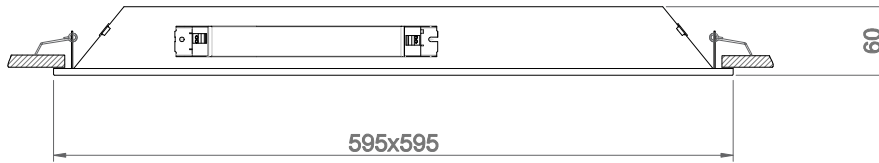

UYARI

- Bakım ve montaj yalnızca kalifiye personel tarafından yapılmalıdır.
- Servis yapmadan önce bağlantıyı kesin.
- Armatür, alçak gerilim beslemesi ile kontrol iletkenleri arasında temel izolasyona sahiptir.
- Armatür termal yalıtım malzemesi ile kaplanmaya uygun değildir.
- Bina içi ve bina dışı kullanıma uygundur.
- Armatürler iletken yüzeylere montaj yapılamaz.
- Onarım ve bakım sırasında yalnızca orjinal parçalar kullanılmalıdır.
- Eğer armatürde sonradan değişiklik yapılırsa, değişiklikten sorumlu, üretici olarak kabul edilecektir.
- Üretici uygunsuz kullanım ya da uygulama sebebiyle meydana gelen hasar konusundan sorumluluk kabul etmez.

- Lütfen elektrikli ve elektronik ürünler için yerel atık imha, ayırma ve toplama sistemi hakkında bilgi edinin. Lütfen yerel kurallarınıza göre hareket edin ve eski ürününüzü normal ev atığınızla birlikte atmayın. Ürününüzün doğru şekilde imha edilmesi, çevre ve insan sağlığı için olası olumsuz sonuçları önlemeye yardımcı olacaktır.

WARNING

- Installation / maintenance only by skilled personnel.
- Disconnect before servicing.
- Luminaire has basic insulation between low voltage supply and control conductors.
- Luminaire is not suitable for covering with thermal insulation material.
- Suitable for indoor and outdoor use.
- The luminaires are not allowed to be mounted on conductive surface.
- During overhaul / maintenance only use original parts.
- If any luminaire is subsequently modified, the person, responsible for the modification shall be considered the manufacturer.
- The manufacturer bears no liability for damage caused by inappropriate use or application.

- Please inform yourself about the local waste disposal, separation and collection system for electrical and electronic products. Please act according to your local rules and do not dispose of your old product with your normal household waste. The correct disposal of our product will help prevent potential negative consequences for the environment and human health.