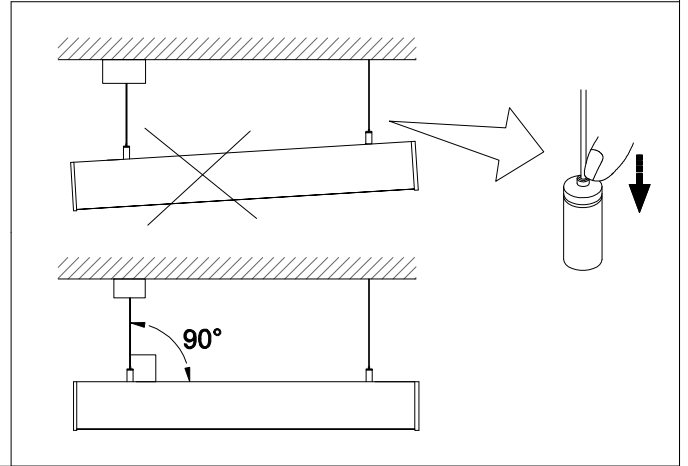

1a.

Ø8 mm

1

2

3

(ENG) The Light source in this luminaire must only be replaced by manufacturer, authorized service of manufacturer.

(TR) Armatürün içindeki ışık kaynağı sadece imalatçı tarafından ya da yetkili personel tarafından değiştirilmelidir.