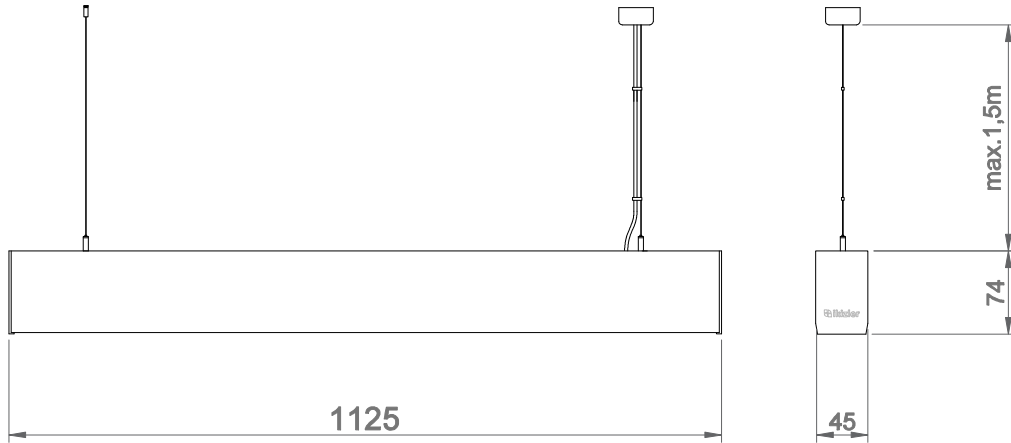

Blackline-048

Sarkıt-Sıvaüstü

01180

220-240V
50/60Hz

Ra_z 80

IP
40

LED

DALI