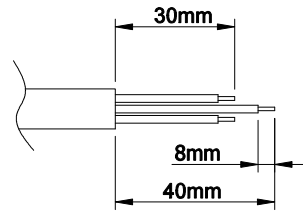

Ø 6-8 mm
3 x 0.75 mm max

(TR) Armatürün harici bükülgen kablo veya kordonun hasar görmesi durumunda ; bir tehlike meydana gelmesini engellemek için yalnızca imalatçı veya onun yetkili servisi ya da eşdeğer nitelikli kalifiye personel tarafından değiştirilmesi gerekir.