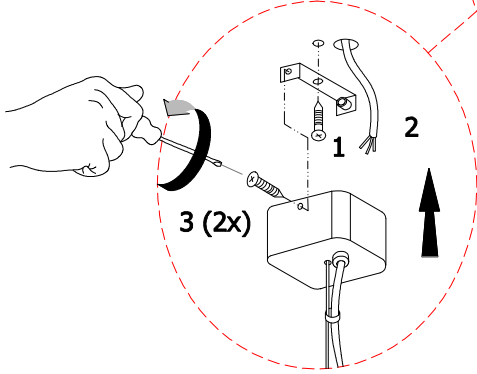

1a.

Ø8 mm

1

2

3

(ENG) The Light source in this luminaire must only be replaced by manufacturer, authorized service of manufacturer.

(TR) Armatürün içindeki ışık kaynağı sadece imalatçı tarafından ya da yetkili personel tarafından değiştirilmelidir.

Ø 6-8 mm
3 x 0.75 mm max

(TR) Armatürün harici bükülgen kablo veya kordonun hasar görmesi durumunda ; bir tehlike meydana gelmesini engellemek için yalnızca imalatçı veya onun yetkili servisi ya da eşdeğer nitelikli kalifiye personel tarafından değiştirilmesi gerekir.

(ENG) In case of getting damage of flexible cable and cord of this luminaire; to prevent a danger arising, it must be replaced by only manufacturer or their authorized service.

(TR) Verilen bilgiler önceden bildirilmeksizin değiştirilebilir. Laboratuvar koşullarında ölçülen tüm değerler tasarım veya tipik değerlerdir, ikizler aydınlatma bu performansın son kullanım koşullarında elde edileceğini garanti vermez.

(ENG) Information provided is subject to change without notice. All values are design or typical values when measured under laboratory conditions and ikizler lighting makes no warranty or guarantee, express or implied, that such performance will be obtained under end-use conditions.