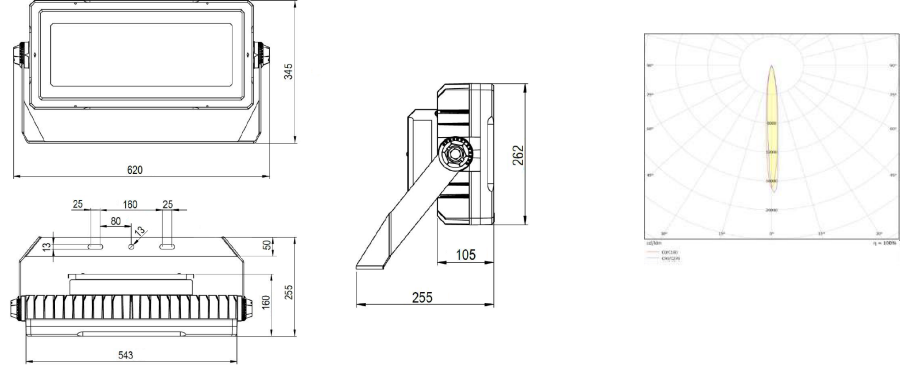

Vektor

Dış Aydınlatma - Projektör

Renk Seçenekleri

TEKNİK BİLGİLER

Gövde	Alüminyum Enjeksiyon Gövde
Optik	Akrilik Optik Lens
Cam	Temperli, Şeffaf Cam Difüzör
Boya	Elektrostatik Toz Boya

OPTİK ÖZELLİKLER

Optik	Asimetrik
Işık Çıkış Açısı	8°,18°,40°
UGR Derecesi	UGR ≤ 22
CRI	CRI ≥ 70
Renk Bin Değeri	Mc Adams ≤ 3

OPSİYONEL

- DALI	- 1-10V DIM
- SPD	- Acil Aydınlatma Ünitesi
- 2700K ~ 6500K	

MONTAJ

Montaj Tipi	Sıva Üstü
Montaj Aparatı	Metal Konsol

Sipariş Kodu	W	Lm	Verimlilik	CCT	CRI	Açı	WxLxH (mm)	Kg
09372.12.30.052	400	56000	130 Lm/W	3000	Ra>70	8°,18°,40°	345x621x255	12 k
09372.12.40.052	400	56000	130 Lm/W	4000	Ra>70	8°,18°,40°	345x621x255	12 k
09372.12.57.052	400	56000	130 Lm/W	5700	Ra>70	8°,18°,40°	345x621x255	12 k
09372.12.65.052	400	56000	130 Lm/W	6500	Ra>70	8°,18°,40°	345x621x255	12 k