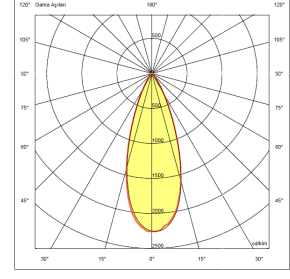

Tiny-T

İç Aydınlatma - Spot Aydınlatma, Trimless
Spot Aydınlatma

Renk
Seçenekleri

Ral 9016

TEKNİK BİLGİLER

Gövde	Aluminyum Enjeksiyon
Çerçeve	Aluminyum Enjeksiyon-Trimless
Reflektör	Metal-Beyaz Boyalı
Difüzör	Şeffaf Lens
Boya	Elektrostatik Toz Boya

OPTİK ÖZELLİKLER

Optik	Simetrik
Işık Çıkış Açısı	37°
UGR Derecesi	UGR ≤ 19
CRI	CRI ≥ 80
Renk Bin Değeri	Mc Adams ≤ 3

ELEKTRİKSEL

Güç (W)	10W
Işık Kaynağı	COB LED
Kablo	Halojen-Free
Giriş Voltajı	220-240V AC / 50-60 Hz
LED Sürücü	Yüksek Verimli Sabit Akım Çıkışlı
Ortam Sıcaklığı	-20°C / +50°C
LED Ömür L80B50	>50.000 Saat

OPSİYONEL

2700K ~ 6500K
Lens Açısı - 24° / 28°
Plug-in Enerji Giriş Konnektörü

MONTAJ

Montaj Tipi	Sıva Altı
Montaj Aparatı	Trimless Çerçeve

Sipariş Kodu	W	Lm	Açı	CCT	ØDx(H)	Kesim Ölç. (mm)	Kg
05212.04.04.007	10	840	37°	4000	Ø46x105mm	Ø45mm	0,185