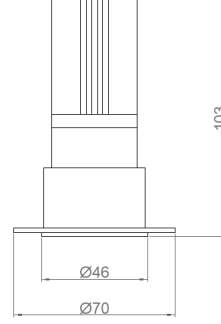

OPTİK ÖZELLİKLER

Optik	Simetrik
Işık Çıkış Açısı	37°
UGR Derecesi	UGR ≤ 19
CRI	CRI ≥ 80
Renk Bin Değeri	Mc Adams ≤ 3

ELEKTRİKSEL

Güç (W)	10W
Işık Kaynağı	COB LED
Kablo	Halojen-Free
Giriş Voltajı	220-240V AC / 50-60 Hz
LED Sürücü	Yüksek Verimli Sabit Akım Çıkışlı
Ortam Sıcaklığı	-20°C / +50°C
LED Ömür L80B50	>50.000 Saat

OPSİYONEL

2700K ~ 6500K
Lens Açısı - 24° / 28°
Plug-in Enerji Giriş Konnektörü

MONTAJ

Montaj Tipi	Sıva Altı
Montaj Aparatı	Trimless Çerçeve

Sipariş Kodu	W	Lm	Açı	CCT	ØDx(H)	Kesim Ölç. (mm)	Kg
05212.04.04.007	10	840	37°	4000	Ø46x105mm	Ø45mm	0,185