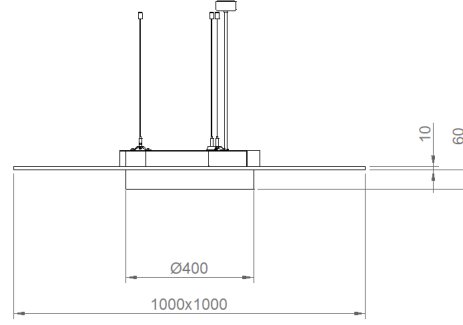

Fedora-SQ

Akustik Aydınlatma - STILL Serisi

Renk Seçenekleri

TEKNİK BİLGİLER

Gövde	Ekstrüzyon Alüminyum Profil
Gövde	Akustik Keçe
Difüzör	Geçirgen Opal Difüzör
Boya	Elektrostatik Toz Boya

OPTİK ÖZELLİKLER

Optik	Simetrik
Işık Çıkış Açısı	120°
UGR Derecesi	UGR ≤ 22
CRI	CR ≥ 80
Renk Bin Değeri	Mc Adams ≤ 3

ELEKTRİKSEL

Güç (W)	30W
Güç Faktörü	>0.95
Işık Kaynağı	SMD Mid Power LED
Kablo	Halojen-Free
Giriş Voltajı	220-240V AC / 50-60 Hz
LED Sürücü	Yüksek Verimli Sabit Akım Çıkışı
Ortam Sıcaklığı	-20°C / +50°C
LED Ömür L80B50	>50.000 Saat

OPSİYONEL

- DALI	- 1-10V DIM
- Tunable White	- Acil Aydınlatma Ünitesi
- CRI > 90	- 2700K ~ 6500K
- Farklı RAL Renk Seçenekleri	- Plug-in Connector
- Class-I Koruma Sınıfı	- AC-DC Besleme(MBS)

MONTAJ

Sipariş Kodu	W	Lm	CCT	CRI	L (mm)	Kg
03170.10.30.029	30W	2900	3000	Ra>80	1000x1000x60	
03170.10.40.029	30W	2900	4000	Ra>80	1000x1000x60