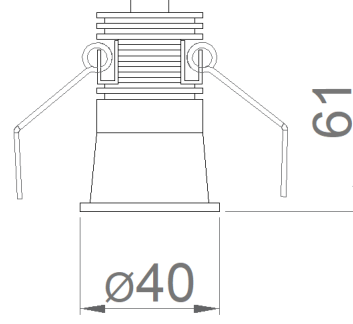

Tiny 040

İç Aydınlatma - Spot Aydınlatma

Renk Seçenekleri

TEKNİK BİLGİLER

Gövde Alüminyum Enjeksiyon
Reflektör Metalize Yüzeyle Optik
Difüzör Şeffaf Lens
Boya Elektrostatik Toz Boya

OPTİK ÖZELLİKLER

Işık Dağılımı Simetrik
Işık Çıkış Açısı 39°
UGR Derecesi UGR ≤ 19
CRI CRI ≥ 80
Renk Bin Değeri Mc Adams ≤ 3

ELEKTRİKSEL

Güç (W) 2,5W-5W
Güç Faktörü >0.95 (5W) / >0.5(2,5W)
Işık Kaynağı COB LED
Kablo Halojen-Free
Giriş Voltajı 220-240V AC / 50-60 Hz
LED Sürücü Yüksek Verimli Sabit Akım Çıkışı
Ortam Sıcaklığı -20°C / +50°C
LED Ömür L80B50 >50.000 Saat

OPSİYONEL

2700K ~ 6500K
 CRI > 90
 Plug-in Enerji Giriş Konnektörü

MONTAJ

Montaj Tipi Sıva Altı
Montaj Aparatı Çelik Yay

Sipariş Kodu	W	Lm	Açı	CCT	CRI	ØxH (mm)	Tavan Kesim Ölç (mm)	Kg
05112.03.30.001	2,5	190	39°	3000	Ra>80	40x61	Ø35	0,06
05112.03.40.001	2,5	205	39°	4000	Ra>80	40x61	Ø35	0,06
05112.03.30.003	5	390	39°	3000	Ra>80	40x61	Ø35	0,06
05112.03.40.003	5	420	39°	4000	Ra>80	40x61	Ø35	0,06