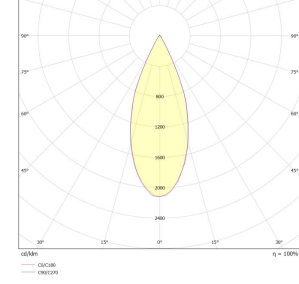

Sipariş Kodu	W	Lm	Açı	CCT	CRI	ØxH (mm)	Tavan Kesim Ölç (mm)	Kg
05112.03.30.001	2,5	190	39°	3000	Ra>80	40x61	Ø35	0,06
05112.03.40.001	2,5	205	39°	4000	Ra>80	40x61	Ø35	0,06
05112.03.30.003	5	390	39°	3000	Ra>80	40x61	Ø35	0,06
05112.03.40.003	5	420	39°	4000	Ra>80	40x61	Ø35	0,06