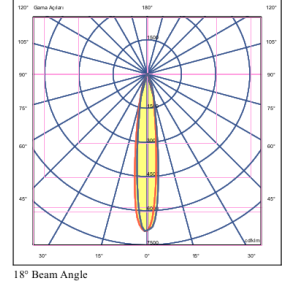

Coral-L

Dış Aydınlatma - Projektör

Renk Seçenekleri

Ral 7016

TEKNİK BİLGİLER

Gövde	Döküm Alüminyum Gövde
Optik	Projektör/Tünel Aydınlatması İçin Akrilik Optik Lens
Cam	Temperli, Şeffaf Cam Difüzör
Boya	Elektrostatik Toz Boya

OPTİK ÖZELLİKLER

Optik	Asimetrik
Işık Çıkış Açısı	18°-40°-60°-90°-ASM
UGR Derecesi	UGR ≤ 22
CRI	CRI ≥ 80
Renk Bin Değeri	Mc Adams ≤ 3

ELEKTRİKSEL

Güç (W)	70-150W
Güç Faktörü	>0.95
Işık Kaynağı	SMD High Power LED
Kablo	Halojen-Free
Giriş Voltajı	220-240V AC / 50-60 Hz
LED Sürücü	Yüksek Verimli Sabit Akım Çıkışlı
Ortam Sıcaklığı	-20°C / +50°C
LED Ömür L80B50	>50.000 Saat

OPSİYONEL

- DALI	- 1-10V DIM
- Tunable White	- Acil Aydınlatma Ünitesi
- CRI > 90	- 2700K ~ 6500K
- Farklı RAL Renk Seçenekleri	- Plug-in Connector
- Class-I Koruma Sınıfı	- AC-DC Besleme(MBS)

MONTAJ

Montaj Aparatı Metal Konsol

Sipariş Kodu	W	Lm	CCT	CRI	Açı	Kg
09294.29.40.150.N00 0.AS.7	120	15600	4000	Ra>70	ASM	8,0