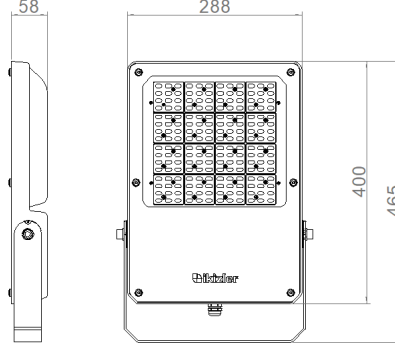

Coral-L

Dış Aydınlatma - Projektör

Renk Seçenekleri

Ral 7016

TEKNİK BİLGİLER

Gövde	Döküm Alüminyum Gövde
Optik	Projektör/Tünel Aydınlatması İçin Akrilik Optik Lens
Cam	Temperli, Şeffaf Cam Difüzör
Boya	Elektrostatik Toz Boya

OPTİK ÖZELLİKLER

Optik	Asimetrik
Işık Çıkış Açısı	18°-40°-60°-90°-ASM
UGR Derecesi	UGR ≤ 22
CRI	CRI ≥ 80
Renk Bin Değeri	Mc Adams ≤ 3

ELEKTRİKSEL

Güç (W)	70-150W
Güç Faktörü	>0.95
Işık Kaynağı	SMD High Power LED
Kablo	Halojen-Free
Giriş Voltajı	220-240V AC / 50-60 Hz
LED Sürücü	Yüksek Verimli Sabit Akım Çıkışlı
Ortam Sıcaklığı	-20°C / +50°C
LED Ömür L80B50	>50.000 Saat

OPSİYONEL

- DALI	- 1-10V DIM
- Tunable White	- Acil Aydınlatma Ünitesi
- CRI > 90	- 2700K ~ 6500K
- Farklı RAL Renk Seçenekleri	- Plug-in Connector
- Class-I Koruma Sınıfı	- AC-DC Besleme(MBS)

MONTAJ

Montaj Aparatı Metal Konsol

Sipariş Kodu	W	Lm	CCT	CRI	Açı	Kg
09294.29.40.150.N00 0.AS.7	120	15600	4000	Ra>70	ASM	8,0