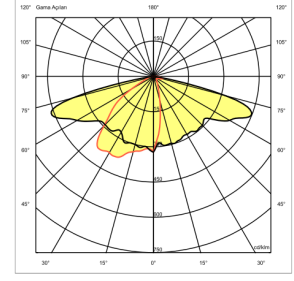

Sipariş Kodu	W	Lm	CCT	CRI
09334.26.60.018	14	1760	6000	Ra>70
09334.26.60.028	22	2770	6000	Ra>70