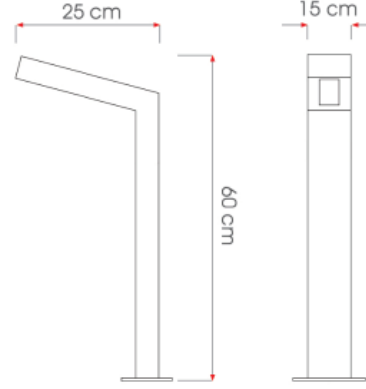

## MONTAJ

**Montaj Tipi** Sıva Üstü

Sipariş Kodu	W	Lm	CCT	CRI
09334.26.60.018	14	1760	6000	Ra>70
09334.26.60.028	22	2770	6000	Ra>70