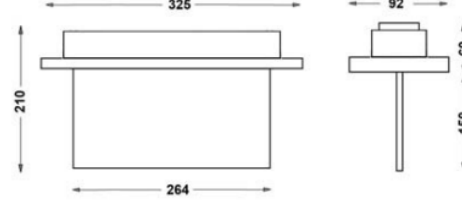

Sipariş Kodu	W	Lm	Kullanım Şekli	Batarya	WxHxL (mm)	Tavan Kesim Ölç (mm)	Kg
80522.000.019-İK19-I K20	1.2	20	Çift Yüzlü	3H	92x210x264	295x50	0,33