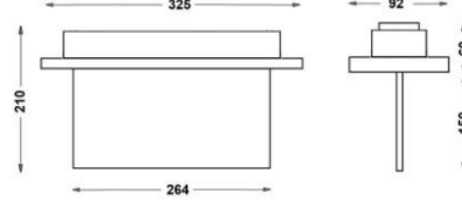

OPTİK ÖZELLİKLER

ELEKTRİKSEL

Güç (W) 1.2W
Güç Faktörü >0.90
Işık Kaynağı SMD Mid Power LED
Giriş Voltajı 220-240V AC / 50-60 Hz
Ortam Sıcaklığı 0°C / +40°C
LED Ömür L80B50 >50.000 Saat

OPSİYONEL

MONTAJ

Montaj Tipi Sıva Altı
Montaj Aparatı Metal Braket

Sipariş Kodu	W	Lm	Kullanım Şekli	Batarya	WxHxL (mm)	Tavan Kesim Ölç (mm)	Kg
80522.000.007-İK07-I K08	1.2	20	Çift Yüzlü	3H	92x210x264	295x50	0,33