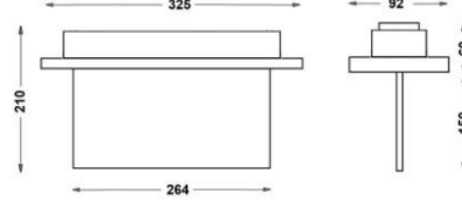

OPTİK ÖZELLİKLER

ELEKTRİKSEL

Güç (W) 1.2W
Güç Faktörü >0.90
Işık Kaynağı SMD Mid Power LED
Giriş Voltajı 220-240V AC / 50-60 Hz
Ortam Sıcaklığı 0°C / +40°C
LED Ömür L80B50 >50.000 Saat

OPSİYONEL

MONTAJ

Montaj Tipi Sıva Altı
Montaj Aparatı Metal Braket

Sipariş Kodu	W	Lm	Kullanım Şekli	Batarya	WxHxL (mm)	Tavan Kesim Ölç (mm)	Kg
80522.000.005-İK05-I K06	1.2	20	Çift Yüzlü	3H	92x210x264	295x50	0,33