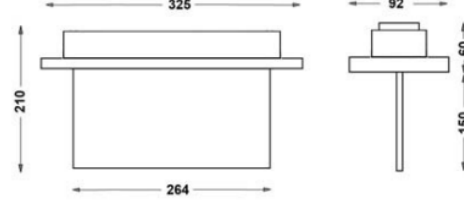

OPTİK ÖZELLİKLER

ELEKTRİKSEL

Güç (W) 1.2W
Güç Faktörü >0.90
Işık Kaynağı SMD Mid Power LED
Giriş Voltajı 220-240V AC / 50-60 Hz
Ortam Sıcaklığı 0°C / +40°C
LED Ömür L80B50 >50.000 Saat

OPSİYONEL

MONTAJ

Montaj Tipi Sıva Altı
Montaj Aparatı Metal Braket

Sipariş Kodu	W	Lm	Kullanım Şekli	Batarya	WxHxL (mm)	Tavan Kesim Ölç (mm)	Kg
80521.000.016-İK16	1.2	20	Tek Yüzlü	3H	92x210x264	295x50	0,33