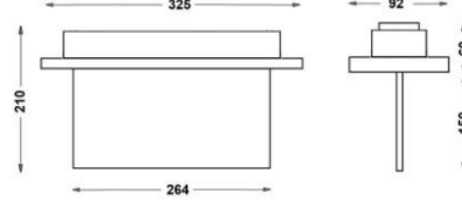

OPTİK ÖZELLİKLER

ELEKTRİKSEL

Güç (W) 1.2W
Güç Faktörü >0.90
Işık Kaynağı SMD Mid Power LED
Giriş Voltajı 220-240V AC / 50-60 Hz
Ortam Sıcaklığı 0°C / +40°C
LED Ömür L80B50 >50.000 Saat

OPSİYONEL

MONTAJ

Montaj Tipi Sıva Altı
Montaj Aparatı Metal Braket

Sipariş Kodu	W	Lm	Kullanım Şekli	Batarya	WxHxL (mm)	Tavan Kesim Ölç (mm)	Kg
80521.000.008-İK08	1.2	20	Tek Yüzlü	3H	92x210x264	295x50	0,33