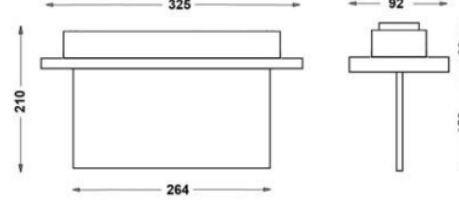

Sipariş Kodu	W	Lm	Kullanım Şekli	Batarya	WxHxL (mm)	Tavan Kesim Ölç (mm)	Kg
80521.000.003-İK03	1.2	20	Tek Yüzlü	3H	92x210x264	295x50	0,33