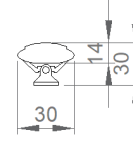

Sipariş Kodu	W/m	Lm	CCT	CRI	WxLxH (mm)	Kg
08131.05.30.007	7	675	3000	Ra>80	21x515x22	0,25