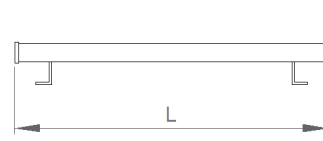

Space IP65

İç Aydınlatma - Gizli Aydınlatma

Renk Seçenekleri

TEKNİK BİLGİLER

Gövde Ekstrüzyon Alüminyum Profil
Difüzör Ekstrüzyon Difüzör
Boya Elektrostatik Toz Boya

OPTİK ÖZELLİKLER

Optik Simetrik
Işık Çıkış Açısı 120°
UGR Derecesi UGR ≤ 22
CRI CRI ≥ 80
Renk Bin Değeri Mc Adams ≤ 3

OPSİYONEL

- DALI
- Tunable White
- CRI > 90
- Farklı RAL Renk Seçenekleri
- Class-II Koruma Sınıfı
- 1-10V DIM
- Acil Aydınlatma Ünitesi
- 2700K ~ 6500K
- Plug-in Connector
- AC-DC Besleme(MBS)

MONTAJ

Montaj Tipi Sıva Üstü
Montaj Aparatı Metal Braket