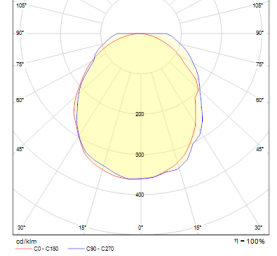

Space IP65

İç Aydınlatma - Gizli Aydınlatma

Renk Seçenekleri

TEKNİK BİLGİLER

Gövde Ekstrüzyon Alüminyum Profil
Difüzör Ekstrüzyon Difüzör
Boya Elektrostatik Toz Boya

OPTİK ÖZELLİKLER

Optik Simetrik
Işık Çıkış Açısı 120°
UGR Derecesi UGR ≤ 22
CRI CRI ≥ 80
Renk Bin Değeri Mc Adams ≤ 3

Sipariş Kodu	W/m	Lm	CCT	CRI	WxLxH (mm)	Kg
08131.05.30.007	7	675	3000	Ra>80	21x515x22	0,25