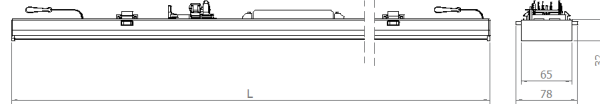

OPTİK ÖZELLİKLER

Işık Dağılımı	Simetrik / Asimetrik
Işık Çıkış Açısı	30°Sym / 60°Sym / 90°Sym / 2x25°Asym
UGR Derecesi	UGR ≤ 22
CRI	CRI ≥ 80
Renk Bin Değeri	Mc Adams ≤ 3

ELEKTRİKSEL

Güç (W)	52-78W
Güç Faktörü	>0.95
Kablo	Halojen-Free
Giriş Voltajı	220-240V AC / 50-60 Hz
LED Sürücü	Yüksek Verimli Sabit Akım Çıkışlı
Ortam Sıcaklığı	-20 °C/+40 °C
LED Ömür L90B10	>100.000 Saat

OPSİYONEL

DALI *
1-10V DIM *
DC Çalışma Modu
Acil Durum Kiti (1 saat/3 saat)
2700K ~ 6500K

MONTAJ

Montaj Tipi	Sıva Üstü, Sarkıt
Montaj Aparatı	Çelik Yay

GLOW WIRE
650°C

IP
40

IK
08

Sipariş Kodu	W	Lm	CCT	Açı	L (mm)	Kg
--------------	---	----	-----	-----	--------	----