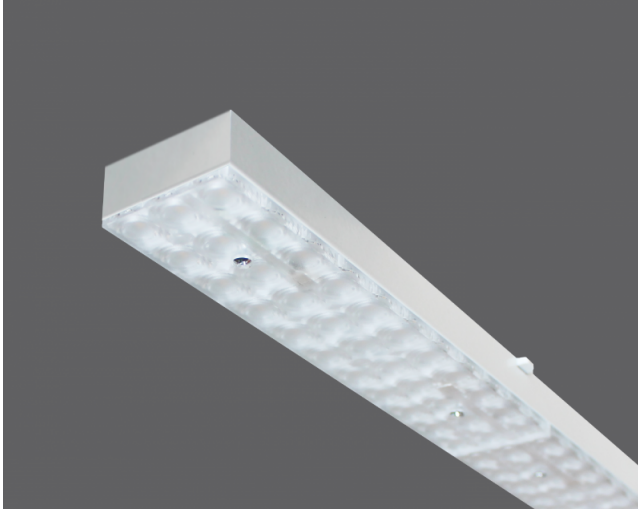

Running- Aydınlatma Ünitesi

Kesintisiz Aydınlatma Sistemleri - Aydınlatma Üniteleri

Renk Seçenekleri

TEKNİK BİLGİLER

Gövde	Elektrostatik Toz Boyalı Alüminyum Profil
Yan Kapak	PC Enjeksiyon
Difüzör	Yüksek Işık Geçirgenlikli Optik Lens
Boyutlar(mm)	65x38mm

OPTİK ÖZELLİKLER

Işık Dağılımı	Simetrik / Asimetrik
Işık Çıkış Açısı	30°Sym / 60°Sym / 90°Sym / 2x25°Asym
UGR Derecesi	UGR ≤ 22
CRI	CRI ≥ 80
Renk Bin Değeri	Mc Adams ≤ 3

ELEKTRİKSEL

Güç (W)	52-78W
Güç Faktörü	>0.95
Kablo	Halojen-Free
Giriş Voltajı	220-240V AC / 50-60 Hz
LED Sürücü	Yüksek Verimli Sabit Akım Çıkışlı
Ortam Sıcaklığı	-20 °C/+40 °C
LED Ömür L90B10	>100.000 Saat

OPSİYONEL

DALI *
1-10V DIM *
DC Çalışma Modu
Acil Durum Kiti (1 saat/3 saat)
2700K ~ 6500K

MONTAJ

Montaj Tipi	Sıva Üstü, Sarkıt
Montaj Aparatı	Çelik Yay

GLOW WIRE
650°C

IP
40

IK
08

Sipariş Kodu	W	Lm	CCT	Açı	L (mm)	Kg
--------------	---	----	-----	-----	--------	----