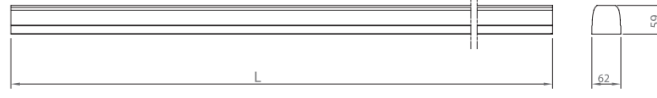

MONTAJ

Montaj Tipi Sıva Üstü, Sarkıt

* Gövde Sistemi (Kapaksız)

Sipariş Kodu	Kablo	Açıklama	WxLxH (mm)	Kg
72730.05.300	7 Wire	DALI	62x4308x59	5,7