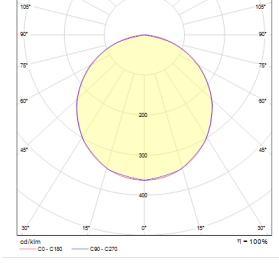

Sipariş Kodu	W	Lm	CCT	CRI	WxLxH (mm)	Tavan Kesim Ölç (mm)	Kg
02178.66.30.030	28	2584	3000	Ra>80	595x595x65	575x575	3,0