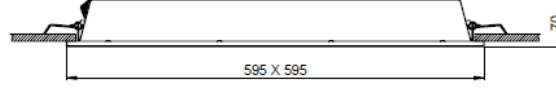

## MONTAJ

**Montaj Tipi** Sıva Altı  
**Montaj Aparatı** Çelik Yay

| Sipariş Kodu    | W  | Lm   | CCT  | CRI   | WxLxH (mm) | Tavan Kesim Ölç (mm) | Kg  |
|-----------------|----|------|------|-------|------------|----------------------|-----|
| 02178.66.30.030 | 28 | 2584 | 3000 | Ra>80 | 595x595x65 | 575x575              | 3,0 |