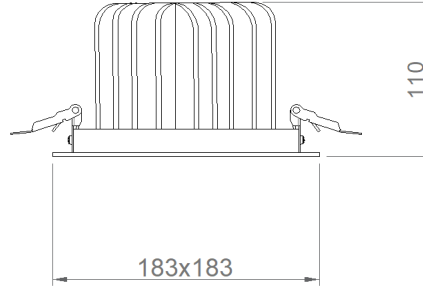

OPTİK ÖZELLİKLER

Optik Simetrik
Işık Çıkış Açısı 30°
UGR Derecesi UGR < 22
CRI CRI ≥ 80
Renk Bin Değeri Mc Adams ≤ 3

ELEKTRİKSEL

Güç (W) 26-35W
Güç Faktörü >0.95
Işık Kaynağı COB LED
Kablo Halojen-Free
Giriş Voltajı 220-240V AC / 50-60 Hz
LED Sürücü Yüksek Verimli Sabit Akım Çıkışı
Ortam Sıcaklığı -20°C / +50°C
LED Ömür L80B50 >50.000 Saat

MONTAJ

Montaj Tipi Sıva Altı
Montaj Aparatı Metal Yay

Sipariş Kodu	W	Lm	CCT	CRI	WxLxH (mm)	Tavan Kesim Ölç (mm)	Kg
52682.11.30.023	26	2300	3000	Ra>80	183x183x110	160x160	0,6
52682.11.40.025	26	2600	4000	Ra>80	183x183x110	160x160	0,6
52682.11.30.030	35	3000	3000	Ra>80	183x183x110	160x160	0,6
52682.11.40.033	35	3500	4000	Ra>80	183x183x110	160x160	0,6