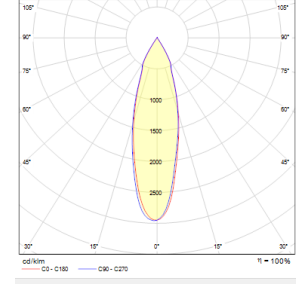

Sipariş Kodu	W	Lm	CCT	CRI	WxLxH (mm)	Tavan Kesim Ölç (mm)	Kg
52682.11.30.023	26	2300	3000	Ra>80	183x183x110	160x160	0,6
52682.11.40.025	26	2600	4000	Ra>80	183x183x110	160x160	0,6
52682.11.30.030	35	3000	3000	Ra>80	183x183x110	160x160	0,6
52682.11.40.033	35	3500	4000	Ra>80	183x183x110	160x160	0,6