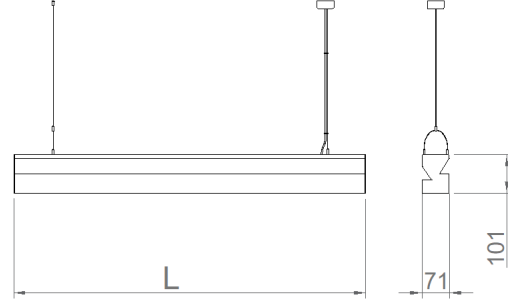

OPTİK ÖZELLİKLER

Optik	Direk - Endirek
Işık Çıkış Açısı	30°/ 60°/ 90°
UGR Derecesi	UGR ≤ 22
CRI	CRI ≥ 80
Renk Bin Değeri	Mc Adams ≤ 3

ELEKTRİKSEL

Güç (W)	61-75W
Güç Faktörü	>0.95
Işık Kaynağı	SMD Mid Power LED
Kablo	Halojen-Free
Giriş Voltajı	220-240V AC / 50-60 Hz
LED Sürücü	Yüksek Verimli Sabit Akım Çıkışlı
Ortam Sıcaklığı	-20°C / +50°C
LED Ömür L80B50	>50.000 Saat

MONTAJ

Montaj Tipi	Sarkıt
Montaj Aparatı	Yüksekliği Ayarlanabilir Çelik Tel

Sipariş Kodu	W	Lm	CCT	CRI	L (mm)	Kg
01184.71.40.080	61	8020	4000	Ra>80	1260	4,2