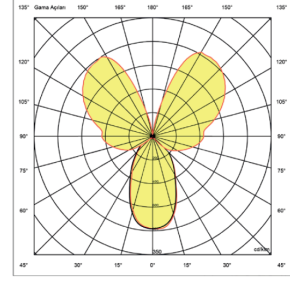

Zen

İç Aydınlatma - Sarkıt Aydınlatma

Renk Seçenekleri

Ral 9016

Ral 9006

Ral 9005

TEKNİK BİLGİLER

Gövde	Ekstrüzyon Alüminyum Profil
Yan Kapak	Alüminyum enjeksiyon
Difüzör	Akrilik Optik Lens
Boya	Elektrostatik Toz Boya
Boyutlar(mm)	71(W) x 101(H)

OPTİK ÖZELLİKLER

Optik	Direk - Endirek
Işık Çıkış Açısı	30°/ 60°/ 90°
UGR Derecesi	UGR ≤ 22
CRI	CRI ≥ 80
Renk Bin Değeri	Mc Adams ≤ 3

ELEKTRİKSEL

Güç (W)	61-75W
Güç Faktörü	>0.95
Işık Kaynağı	SMD Mid Power LED
Kablo	Halojen-Free
Giriş Voltajı	220-240V AC / 50-60 Hz
LED Sürücü	Yüksek Verimli Sabit Akım Çıkışlı
Ortam Sıcaklığı	-20°C / +50°C
LED Ömür L80B50	>50.000 Saat

OPSİYONEL

- DALI	- 1-10V DIM
- Tunable White	- Acil Aydınlatma Ünitesi
- CRI > 90	- 2700K ~ 6500K
- Farklı RAL Renk Seçenekleri	- Plug-ın Enerji Giriş Konnektörü
- Class-II Koruma Sınıfı	- AC-DC Besleme(MBS)

MONTAJ

Montaj Tipi	Sarkıt
Montaj Aparatı	Yüksekliği Ayarlanabilir Çelik Tel

Sipariş Kodu	W	Lm	CCT	CRI	L (mm)	Kg
01184.71.40.080	61	8020	4000	Ra>80	1260	4,2