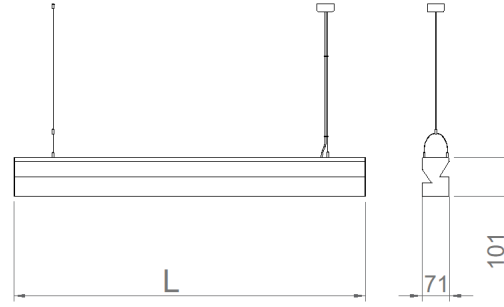

OPTİK ÖZELLİKLER

Optik	Direk - Endirek
Işık Çıkış Açısı	30°/ 60°/ 90°
UGR Derecesi	UGR ≤ 22
CRI	CRI ≥ 80
Renk Bin Değeri	Mc Adams ≤ 3

ELEKTRİKSEL

Güç (W)	61-75W
Güç Faktörü	>0.95
Işık Kaynağı	SMD Mid Power LED
Kablo	Halojen-Free
Giriş Voltajı	220-240V AC / 50-60 Hz
LED Sürücü	Yüksek Verimli Sabit Akım Çıkışlı
Ortam Sıcaklığı	-20°C / +50°C
LED Ömür L80B50	>50.000 Saat

MONTAJ

Montaj Tipi	Sarkıt
Montaj Aparatı	Yüksekliği Ayarlanabilir Çelik Tel

Sipariş Kodu	W	Lm	CCT	CRI	L (mm)	Kg
01184.71.30.075	61	7570	3000	Ra>80	1260	4,2