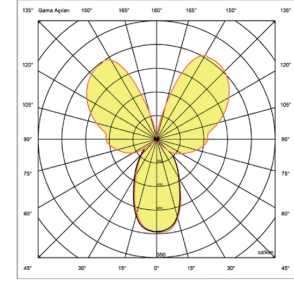

Zen

İç Aydınlatma - Sarkıt Aydınlatma

Renk Seçenekleri

Ral 9016

Ral 9006

Ral 9005

TEKNİK BİLGİLER

Gövde	Ekstrüzyon Alüminyum Profil
Yan Kapak	Alüminyum enjeksiyon
Difüzör	Akrilik Optik Lens
Boya	Elektrostatik Toz Boya
Boyutlar(mm)	71(W) x 101(H)

OPTİK ÖZELLİKLER

Optik	Direk - Endirek
Işık Çıkış Açısı	30°/ 60°/ 90°
UGR Derecesi	UGR ≤ 22
CRI	CRI ≥ 80
Renk Bin Değeri	Mc Adams ≤ 3

ELEKTRİKSEL

Güç (W)	61-75W
Güç Faktörü	>0.95
Işık Kaynağı	SMD Mid Power LED
Kablo	Halojen-Free
Giriş Voltajı	220-240V AC / 50-60 Hz
LED Sürücü	Yüksek Verimli Sabit Akım Çıkışlı
Ortam Sıcaklığı	-20°C / +50°C
LED Ömür L80B50	>50.000 Saat

OPSİYONEL

- DALI	- 1-10V DIM
- Tunable White	- Acil Aydınlatma Ünitesi
- CRI > 90	- 2700K ~ 6500K
- Farklı RAL Renk Seçenekleri	- Plug-in Enerji Giriş Konnektörü
- Class-II Koruma Sınıfı	- AC-DC Besleme(MBS)

MONTAJ

Montaj Tipi	Sarkıt
Montaj Aparatı	Yüksekliği Ayarlanabilir Çelik Tel

Sipariş Kodu	W	Lm	CCT	CRI	L (mm)	Kg
01184.71.30.075	61	7570	3000	Ra>80	1260	4,2