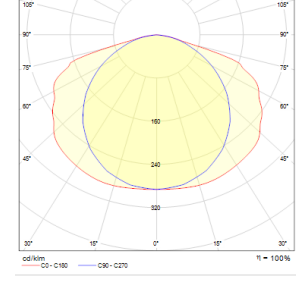

Sipariş Kodu	W	Lm	CCT	CRI	WxHxL (mm)	Tavan Kesim Ölç (mm)	Kg
02145.66.40.020	27	1800	4000	Ra>80	595x595x80	575x575	4,2