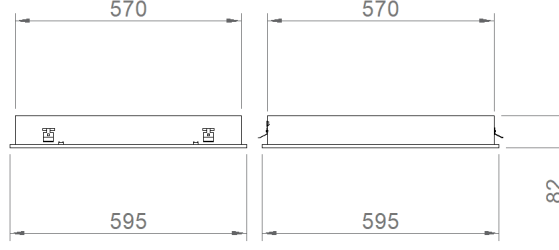

## MONTAJ

**Montaj Tipi** Sıva Altı  
**Montaj Aparatı** Metal Braket

Sipariş Kodu	W	Lm	CCT	CRI	WxHxL (mm)	Tavan Kesim Ölç (mm)	Kg
02145.66.40.020	27	1800	4000	Ra>80	595x595x80	575x575	4,2