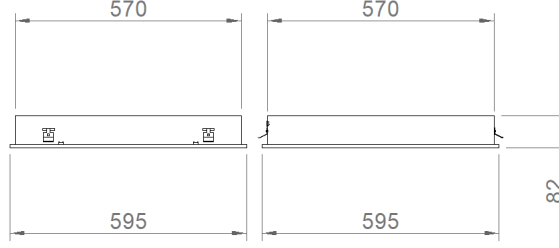

MONTAJ

Montaj Tipi Sıva Altı
Montaj Aparatı Metal Braket

Sipariş Kodu	W	Lm	CCT	CRI	WxHxL (mm)	Tavan Kesim Ölç (mm)	Kg
02145.66.30.019	27	1700	3000	Ra>80	595x595x80	575x575	4,2