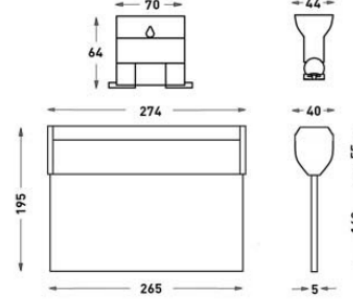

## MONTAJ

<b>Montaj Tipi</b>	Sıva Altı, Sıva Üstü
<b>Montaj Aparatı</b>	Metal Braket

Sipariş Kodu	W	Kullanım Şekli	Batarya	WxHxL (mm)	Kg
80412.010.025.D-E2-E2	4,87	Çift Yüzlü	3H	40X210X300	0,800