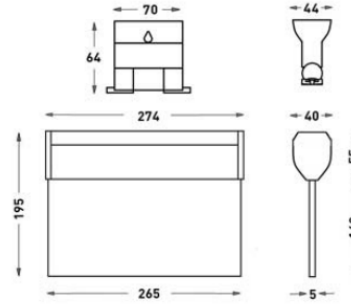

Run

İç Aydınlatma - Acil Durum Aydınlatma ve Yönlendirme Armatürü

Sipariş Kodu	W	Kullanım Şekli	Batarya	WxHxL (mm)	Kg
80412.010.025.D-E2-E2	4,87	Çift Yüzlü	3H	40X210X300	0,800

TEKNİK BİLGİLER

Gövde	Alüminyum
Çerçeve	Folyo Baskılı Akrilik Lens
Difüzör	Şeffaf Pleksiglas
Boya	Eloksal
Yan Kapak	Polikarbon