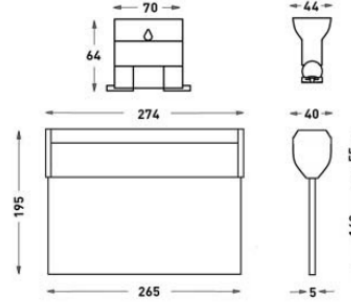

Run

İç Aydınlatma - Acil Durum Aydınlatma ve Yönlendirme Armatürü

Sipariş Kodu	W	Kullanım Şekli	Batarya	WxHxL (mm)	Kg
80412.010.002.D- IK01-İK02	4,87	Çift Yüzlü	3H	40X210X300	0,800

TEKNİK BİLGİLER

Gövde	Alüminyum
Çerçeve	Folyo Baskılı Akrilik Lens
Difüzör	Şeffaf Pleksiglas
Boya	Eloksal
Yan Kapak	Polikarbon