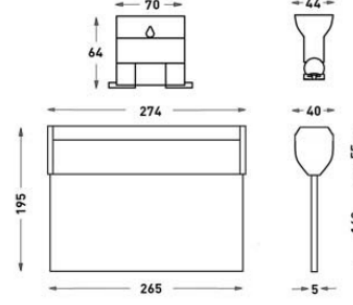

OPSİYONEL

- Acil Durum Test Butonu	- Yeşil LED'li Batarya Şarj Göstergesi
- 2700K ~ 6500K	- Class-II Koruma Sınıfı

MONTAJ

Montaj Tipi	Sıva Altı, Sıva Üstü
Montaj Aparatı	Metal Braket

Sipariş Kodu	W	Kullanım Şekli	Batarya	WxHxL (mm)	Kg
80411.010.025.D-E2	4,87	Tek Yüzlü	3H	40X210X300	0,800