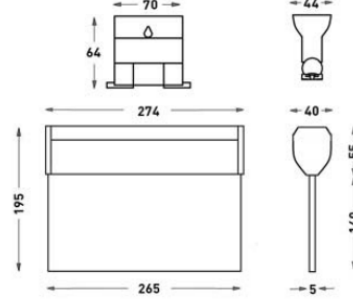

Run

İç Aydınlatma - Acil Durum Aydınlatma ve Yönlendirme Armatürü

Sipariş Kodu	W	Kullanım Şekli	Batarya	WxHxL (mm)	Kg
80312.010.003-İK03-I K04	4,87	Çift Yüzlü	3H	40X195X265	0,665

TEKNİK BİLGİLER

Gövde	Alüminyum
Çerçeve	Folyo Baskılı Akriik Lens
Difüzör	Şeffaf Pleksiglas
Boya	Eloksal
Yan Kapak	Polikarbon