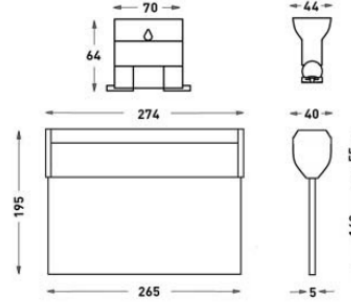

Run

İç Aydınlatma - Acil Durum Aydınlatma ve Yönlendirme Armatürü

Sipariş Kodu	W	Kullanım Şekli	Batarya	WxHxL (mm)	Kg
80312.010.001-İK01-I K02	4,87	Çift Yüzlü	3H	40X195X265	0,665

TEKNİK BİLGİLER

Gövde	Alüminyum
Çerçeve	Folyo Baskılı Akrilik Lens
Difüzör	Şeffaf Pleksiglas
Boya	Eloksal
Yan Kapak	Polikarbon