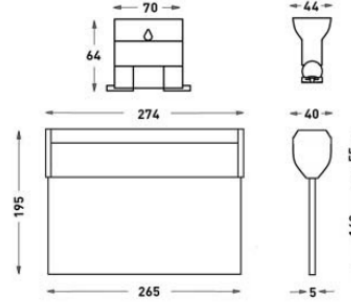

Run

İç Aydınlatma - Acil Durum Aydınlatma ve Yönlendirme Armatürü

Sipariş Kodu	W	Kullanım Şekli	Batarya	WxHxL (mm)	Kg
80311.010.021-İK21	4,87	Tek Yüzlü	3H	40X195X265	0,665

TEKNİK BİLGİLER

Gövde	Alüminyum
Çerçeve	Folyo Baskılı Akrilik Lens
Difüzör	Şeffaf Pleksiglas
Boya	Eloksal
Yan Kapak	Polikarbon