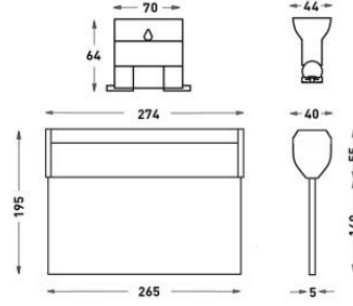

OPSİYONEL

- Acil Durum Test Butonu	- Yeşil LED'li Batarya Şarj Göstergesi
- 2700K ~ 6500K	- Class-I Koruma Sınıfı

MONTAJ

Montaj Tipi	Sıva Altı, Sıva Üstü
Montaj Aparatı	Metal Braket

Sipariş Kodu	W	Kullanım Şekli	Batarya	WxHxL (mm)	Kg
80311.010.021-İK21	4,87	Tek Yüzlü	3H	40X195X265	0,665