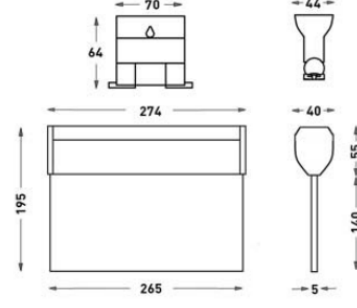

## MONTAJ

Montaj Tipi	Sıva Altı, Sıva Üstü
Montaj Aparatı	Metal Braket

Sipariş Kodu	W	Kullanım Şekli	Batarya	WxHxL (mm)	Kg
80311.010.015-İK15	4,87	Tek Yüzlü	3H	40X195X265	0,665