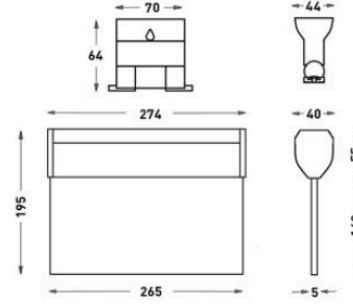

OPSİYONEL

- Acil Durum Test Butonu	- Yeşil LED'li Batarya Şarj Göstergesi
- 2700K ~ 6500K	- Class-I Koruma Sınıfı

MONTAJ

Montaj Tipi	Sıva Altı, Sıva Üstü
Montaj Aparatı	Metal Braket

Sipariş Kodu	W	Kullanım Şekli	Batarya	WxHxL (mm)	Kg
80311.010.003-İK03	4,87	Tek Yüzlü	3H	40X195X265	0,665