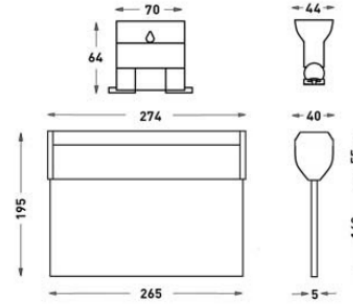

## MONTAJ

<b>Montaj Tipi</b>	Sıva Altı, Sıva Üstü
<b>Montaj Aparatı</b>	Metal Braket

Sipariş Kodu	W	Kullanım Şekli	Batarya	WxHxL (mm)	Kg
80311.010.003-İK03	4,87	Tek Yüzlü	3H	40X195X265	0,665
80311.010.015-İK15	4,87	Tek Yüzlü	3H	40X195X265	0,665
80311.010.021-İK21	4,87	Tek Yüzlü	3H	40X195X265	0,665
80312.010.001-İK01-I K02	4,87	Çift Yüzlü	3H	40X195X265	0,665
80312.010.003-İK03-I K04	4,87	Çift Yüzlü	3H	40X195X265	0,665
80312.010.022-İK22-I K23	4,87	Çift Yüzlü	3H	40X195X265	0,665
80411.010.001.D-İK01	4,87	Tek Yüzlü	3H	40X210X300	0,800
80411.010.002.D-İK02	4,87	Tek Yüzlü	3H	40X210X300	0,800
80411.010.006.D-İK06	4,87	Tek Yüzlü	3H	40X210X300	0,800
80411.010.020.D-İK20	4,87	Tek Yüzlü	3H	40X210X300	0,800
80411.010.024.D-İK24	4,87	Tek Yüzlü	3H	40X210X300	0,800
80411.010.023.D-İK23	4,87	Tek Yüzlü	3H	40X210X300	0,800
80411.010.025.D-E2	4,87	Tek Yüzlü	3H	40X210X300	0,800
80412.010.002.D-İK01-İK02	4,87	Çift Yüzlü	3H	40X210X300	0,800
80412.010.025.D-E2-E2	4,87	Çift Yüzlü	3H	40X210X300	0,800