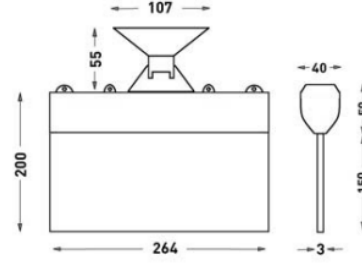

ELEKTRİKSEL

Güç (W) 1.2W
Güç Faktörü >0.90
Işık Kaynağı SMD Mid Power LED
Giriş Voltajı 220-240V AC / 50-60 Hz
Ortam Sıcaklığı 0°C / +40°C
LED Ömür L80B50 >50.000 Saat

OPSİYONEL

MONTAJ

Montaj Tipi Sıva Altı, Sıva Üstü

Sipariş Kodu	W	Lm	Kullanım Şekli	Batarya	WxHxL (mm)	Kg
80512.000.021-İK21-I K21	1,2	20	Çift Yüzlü	3H	40x200x264	0,33