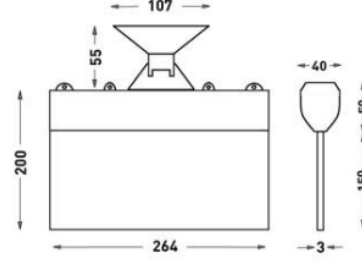

ELEKTRİKSEL

Güç (W) 1.2W
Güç Faktörü >0.90
Işık Kaynağı SMD Mid Power LED
Giriş Voltajı 220-240V AC / 50-60 Hz
Ortam Sıcaklığı 0°C / +40°C
LED Ömür L80B50 >50.000 Saat

OPSİYONEL

MONTAJ

Montaj Tipi Sıva Altı, Sıva Üstü

Sipariş Kodu	W	Lm	Kullanım Şekli	Batarya	WxHxL (mm)	Kg
80512.000.017-İK17-I K18	1,2	20	Çift Yüzlü	3H	40x200x264	0,33