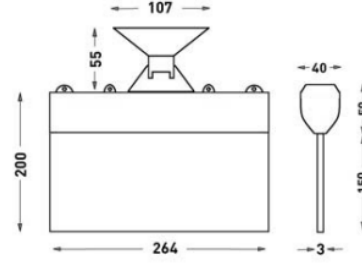

ELEKTRİKSEL

Güç (W) 1.2W
Güç Faktörü >0.90
Işık Kaynağı SMD Mid Power LED
Giriş Voltajı 220-240V AC / 50-60 Hz
Ortam Sıcaklığı 0°C / +40°C
LED Ömür L80B50 >50.000 Saat

OPSİYONEL

MONTAJ

Montaj Tipi Sıva Altı, Sıva Üstü

Sipariş Kodu	W	Lm	Kullanım Şekli	Batarya	WxHxL (mm)	Kg
80512.000.007-İK07-I K08	1,2	20	Çift Yüzlü	3H	40x200x264	0,33