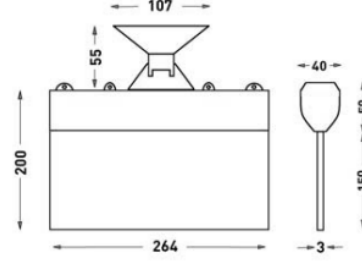

ELEKTRİKSEL

Güç (W) 1.2W
Güç Faktörü >0.90
Işık Kaynağı SMD Mid Power LED
Giriş Voltajı 220-240V AC / 50-60 Hz
Ortam Sıcaklığı 0°C / +40°C
LED Ömür L80B50 >50.000 Saat

OPSİYONEL

MONTAJ

Montaj Tipi Sıva Altı, Sıva Üstü

Sipariş Kodu	W	Lm	Kullanım Şekli	Batarya	WxHxL (mm)	Kg
80512.000.003-İK03-I K04	1,2	20	Çift Yüzlü	3H	40x200x264	0,33