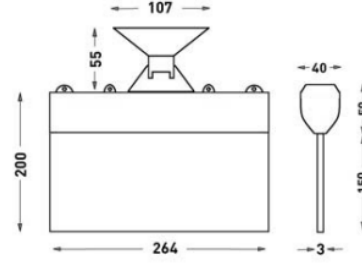

ELEKTRİKSEL

Güç (W) 1.2W
Güç Faktörü >0.90
Işık Kaynağı SMD Mid Power LED
Giriş Voltajı 220-240V AC / 50-60 Hz
Ortam Sıcaklığı 0°C / +40°C
LED Ömür L80B50 >50.000 Saat

OPSİYONEL

MONTAJ

Montaj Tipi Sıva Altı, Sıva Üstü

| Sipariş Kodu | W | Lm | Kullanım Şekli | Batarya | WxHxL (mm) | Kg |
|--------------------|-----|----|----------------|---------|------------|------|
| 80511.000.017-İK17 | 1,2 | 20 | Tek Yüzlü | 3H | 40x200x264 | 0,33 |