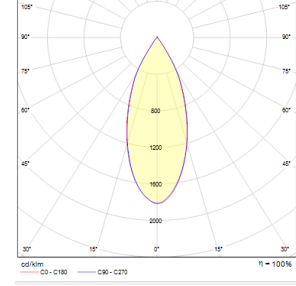

Vivid

İç Aydınlatma - Downlight Aydınlatma

Renk Seçenekleri

TEKNİK BİLGİLER

Gövde	Alüminyum Profil + Metal
Çerçeve	Alüminyum Enjeksiyon
Reflektör	Yüksek Verimli Alüminyum Reflektör
Boya	Elektrostatik Toz Boya

OPTİK ÖZELLİKLER

Işık Dağılımı	Simetrik
Işık Çıkış Açısı	45°
UGR Derecesi	UGR < 16
CRI	CRI ≥ 80
Renk Bin Değeri	Mc Adams ≤ 3

ELEKTRİKSEL

Güç (W)	37W
Güç Faktörü	>0.95
Işık Kaynağı	COB LED
Kablo	Halojen-Free
Giriş Voltajı	220-240V AC / 50-60 Hz
LED Sürücü	Yüksek Verimli Sabit Akım Çıkışı
Ortam Sıcaklığı	-20°C / +50°C
LED Ömür L80B50	>50.000 Saat

OPSİYONEL

- DALI	- 1-10V DIM
- Tunable White	- Acil Aydınlatma Ünitesi
- Mikroprizmatik Difüzör (UGR < 19)	- CRI > 90
- 2700K ~ 6500K	- Farklı RAL Renk Seçenekleri
- Plug-in Enerji Giriş Konnektörü	- Class-I Koruma Sınıfı
- PIR Sensör	- AC-DC Besleme(MBS)

MONTAJ

Montaj Tipi	Sıva Altı
Montaj Aparatı	Çelik Yay

Sipariş Kodu	W	Lm	CCT	CRI	ØxH (mm)	Kesim Ölç. (mm)	Kg
05558.13.40.021	27	2670	4000	Ra>80	200x150	185	0,75