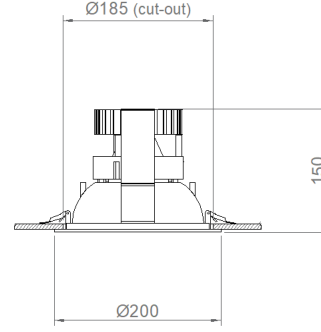

OPTİK ÖZELLİKLER

Işık Dağılımı	Simetrik
Işık Çıkış Açısı	45°
UGR Derecesi	UGR < 16
CRI	CRI ≥ 80
Renk Bin Değeri	Mc Adams ≤ 3

ELEKTRİKSEL

Güç (W)	37W
Güç Faktörü	>0.95
Işık Kaynağı	COB LED
Kablo	Halojen-Free
Giriş Voltajı	220-240V AC / 50-60 Hz
LED Sürücü	Yüksek Verimli Sabit Akım Çıkışı
Ortam Sıcaklığı	-20°C / +50°C
LED Ömür L80B50	>50.000 Saat

MONTAJ

Montaj Tipi	Sıva Altı
Montaj Aparatı	Çelik Yay

Sipariş Kodu	W	Lm	CCT	CRI	ØxH (mm)	Kesim Ölç. (mm)	Kg
05558.13.40.021	27	2670	4000	Ra>80	200x150	185	0,75