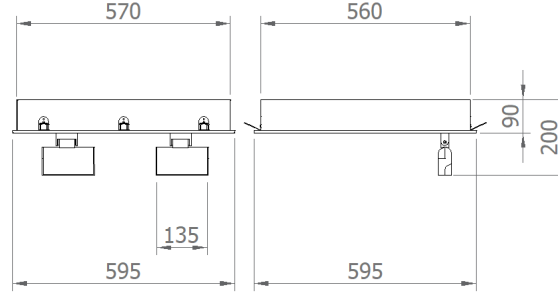

## Colour Options

Order Code	W	Lm	CCT	CRI	WxLxH (mm)	Kg	Cut-out dimensi (mm)
02128.66.30.029	50	3970	3000	Ra>80	595x595x90	5.5	575x575