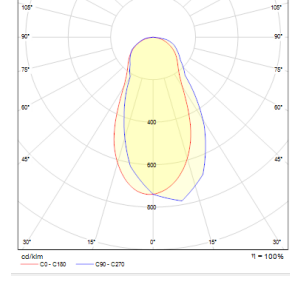

## Colour Options

Order Code	W	Lm	CCT	CRI	WxLxH (mm)	Kg	Cut-out dimensi (mm)
02128.66.30.029	50	3970	3000	Ra>80	595x595x90	5.5	575x575

## OPTICAL SPECIFICATIONS

<b>Optics</b>	Symmetrical
<b>Optics</b>	48°
<b>Light Output Angle</b>	48°(Spot) - 54°(General)
<b>UGR Value</b>	UGR ≤ 22
<b>CRI</b>	CRI ≥ 80
<b>Color Bin Value</b>	Mc Adams ≤ 3